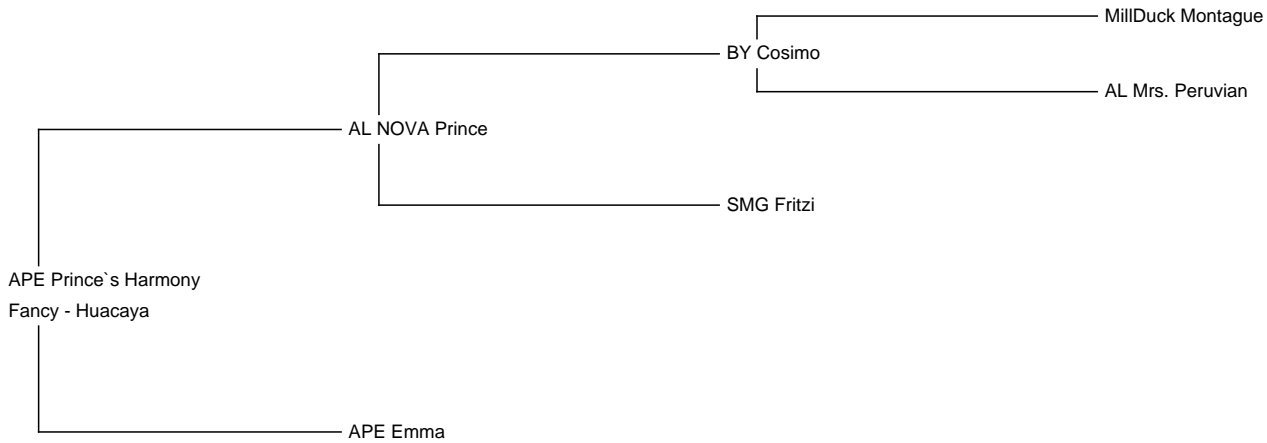

## APE Prince`s Harmony

**Price:** €3,000.00 Sales tax is included in this price.

**Sire:** AL NOVA Prince

**Dam:** APE Emma

**Type:** Female

**Breed Type:** Huacaya

**Colour:** Fancy

**Date of Birth:** 20th July 2024

### Description:

Harmony ist ein Stutfohlen, das durch seine besondere Zeichnung auffällt.

Ihr Stammbaum zeigt ihre tolle Abstammung.

Mütterlicherseits sind hier TruHighlander und väterlicherseits BY Cosimo sowie MillDuck Montague vertreten. Harmony kann im Frühjahr 2025 in eine neue Herde umziehen oder sofort mit ihrer Mutter APE Emma abgegeben werden (Emma&Harmony 5.900,- €)