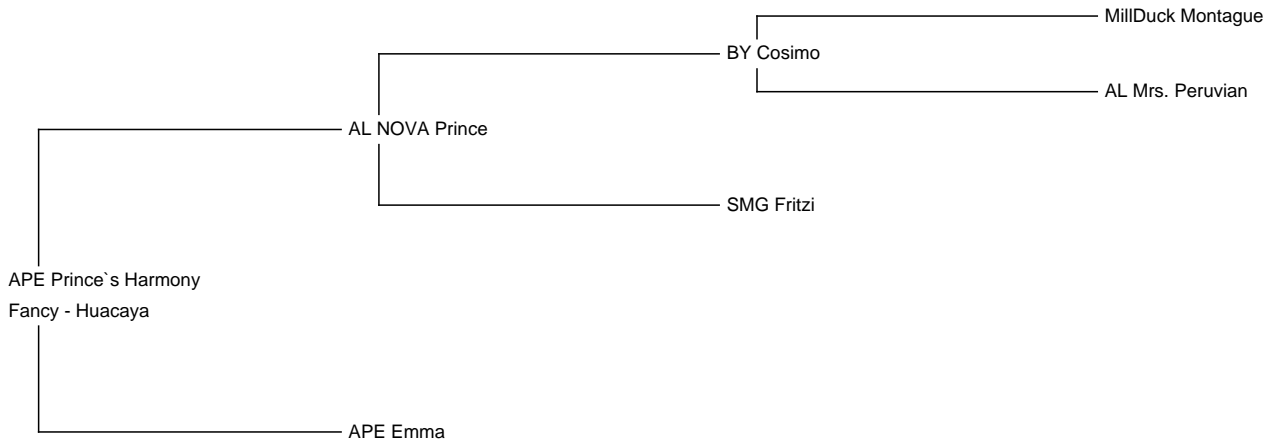

APE Prince`s Harmony

Price: €3,000.00 Sales tax is included in this price.

Sire: AL NOVA Prince

Dam: APE Emma

Type: Female

Breed Type: Huacaya

Colour: Fancy

Date of Birth: 20th July 2024

Description:

Harmony ist ein Stutfohlen, das durch seine besondere Zeichnung auffällt.

Ihr Stammbaum zeigt ihre tolle Abstammung.

Mütterlicherseits sind hier TruHighlander und väterlicherseits BY Cosimo sowie MillDuck Montague vertreten. Harmony kann im Frühjahr 2025 in eine neue Herde umziehen oder sofort mit ihrer Mutter APE Emma abgegeben werden (Emma&Harmony 5.900,- €)