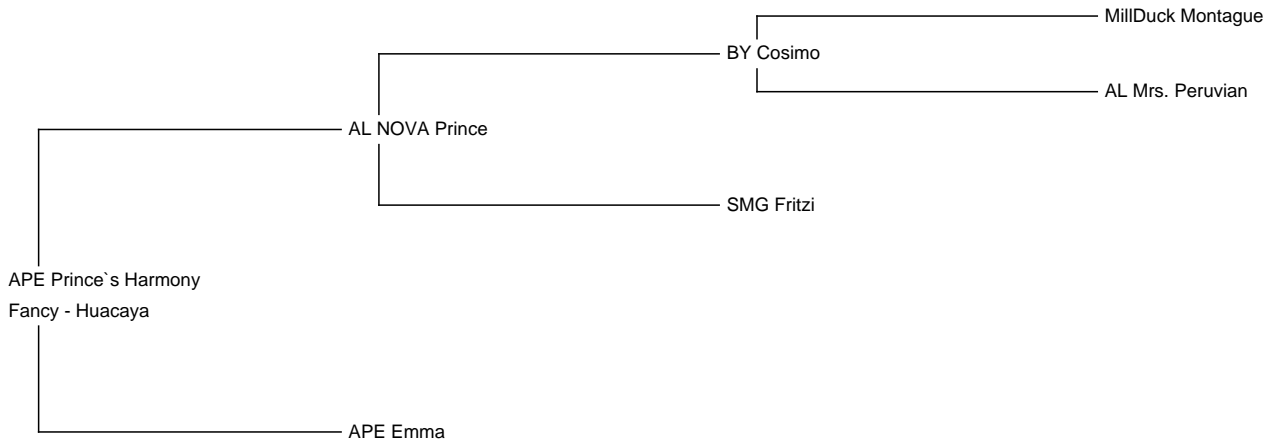

APE Prince`s Harmony (NEW!)

Price: €3,000.00 Sales tax is included in this price.

Sire: AL NOVA Prince

Dam: APE Emma

Type: Female

Breed Type: Huacaya

Colour: Fancy

Date of Birth: 20th July 2024

Description:

Harmony ist ein Stutfohlen, das durch seine besondere Zeichnung auffällt.

Ihr Stammbaum zeigt ihre tolle Abstammung.

Mütterlicherseits sind hier TruHighlander und väterlicherseits BY Cosimo sowie MillDuck Montague vertreten. Harmony kann im Frühjahr 2025 in eine neue Herde umziehen oder sofort mit ihrer Mutter APE Emma abgegeben werden (Emma&Harmony 5.900,- €)