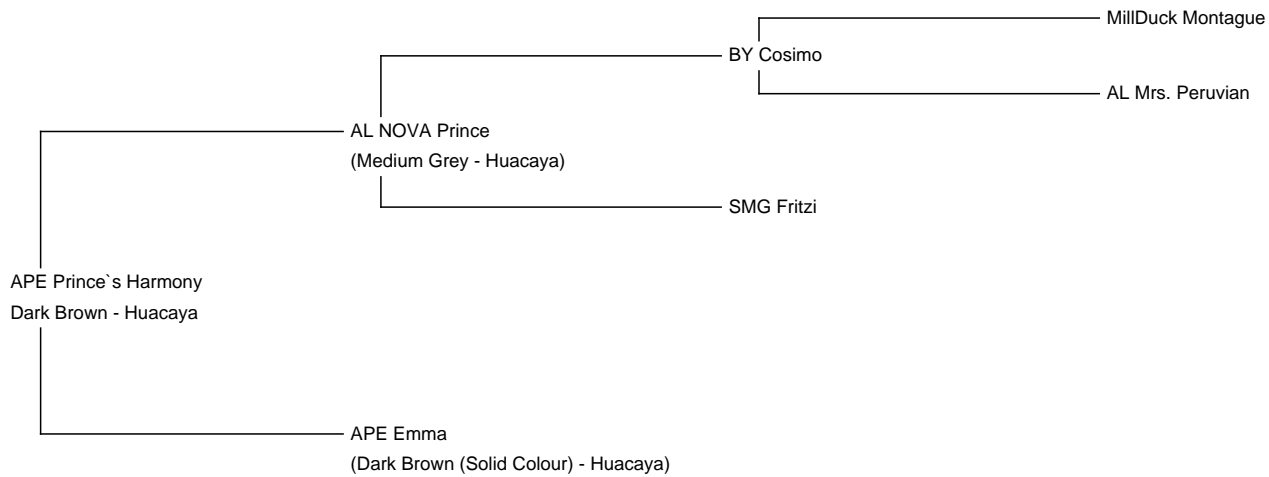

APE Prince`s Harmony (NEW!)

Price: €3,000.00 Sales tax is included in this price.

Sire: AL NOVA Prince

Dam: APE Emma

Type: Female

Breed Type: Huacaya

Colour: Dark Brown

Date of Birth: 20th July 2024

Description:

Harmony ist ein Stutfohlen, dass durch seine besondere Zeichnung auffällt.

Ihr Stammbaum zeigt ihre tolle Abstammung.

Mütterlicherseits sind hier TruHighlander und väterlicherseits BY Cosimo sowie MillDuck Montague vertreten. Harmony kann im Frühjahr 2025 in eine neue Herde umziehen oder sofort mit ihrer Mutter APE Emma abgegeben werden (Emma&Harmony 5.900,- €)