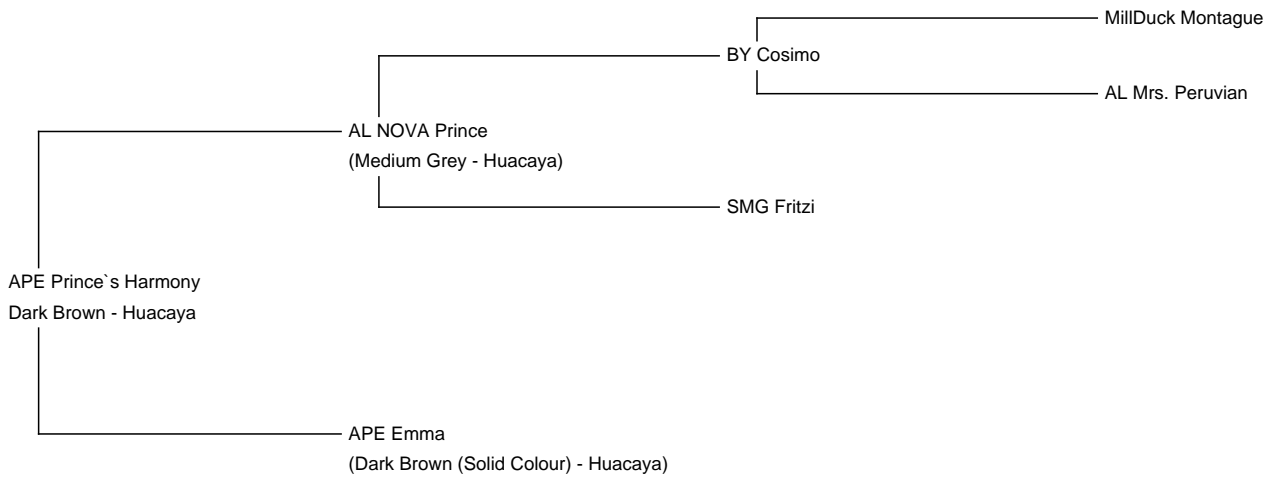

APE Prince`s Harmony

Price: £3,000.00 Sales tax is included in this price.

Sire: AL NOVA Prince

Dam: APE Emma

Type: Female

Breed Type: Huacaya

Colour: Dark Brown

Date of Birth: 20th July 2024

Description:

Harmony ist ein Stutfohlen, das durch seine besondere Zeichnung auffällt.

Ihr Stammbaum zeigt ihre tolle Abstammung.

Mütterlicherseits sind hier TruHighlander und väterlicherseits BY Cosimo sowie MillDuck Montague vertreten. Harmony kann im Frühjahr 2025 in eine neue Herde umziehen oder sofort mit ihrer Mutter APE Emma abgegeben werden (Emma&Harmony 5.900,- €)