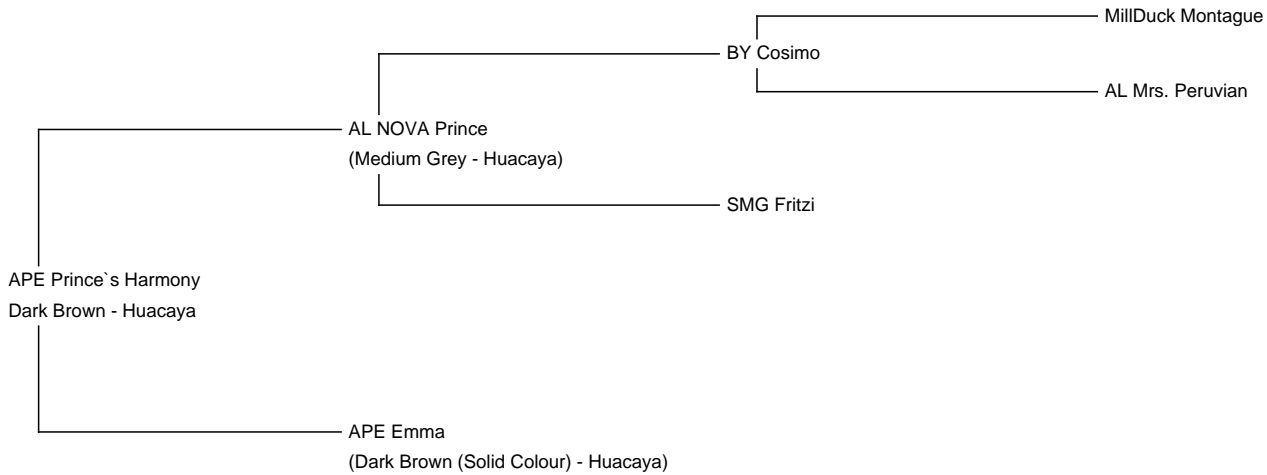

APE Prince`s Harmony (NEW!)

Price: €3,000.00 Sales tax is included in this price.

Sire: AL NOVA Prince

Dam: APE Emma

Type: Female

Breed Type: Huacaya

Colour: Dark Brown

Date of Birth: 20th July 2024

Description:

Harmony ist ein Stutfohlen, das durch seine besondere Zeichnung auffällt.

Ihr Stammbaum zeigt ihre tolle Abstammung.

Mütterlicherseits sind hier TruHighlander und väterlicherseits BY Cosimo sowie MillDuck Montague vertreten. Harmony kann im Frühjahr 2025 in eine neue Herde umziehen oder sofort mit ihrer Mutter APE Emma abgegeben werden (Emma&Harmony 5.900,- €)