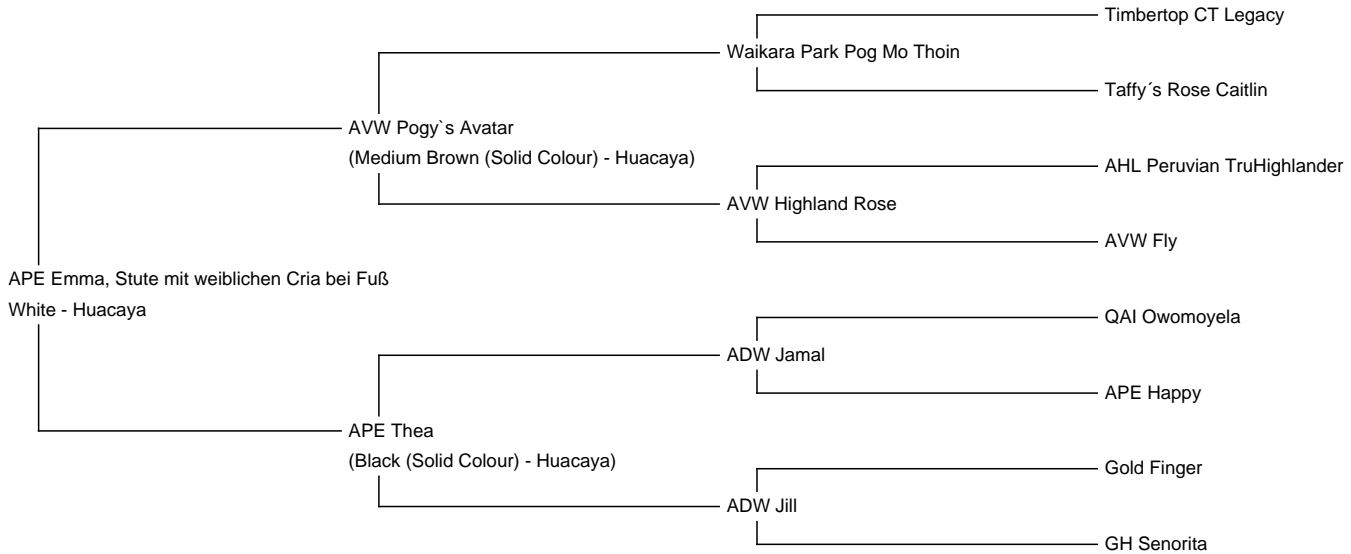

## APE Emma, Stute mit weiblichen Cria bei Fuß

**Price:** €2,700.00 Sales tax is included in this price. with female cria at foot

**Sire:** AVW Pogy`s Avatar

**Dam:** APE Thea

**Type:** Female

**Breed Type:** Huacaya

**Colour:** White

**Registered With:** AAeV

**Date of Birth:** 22nd July 2021

### Description:

Emma ist eine Stute aus eigener Zucht mit sehr guter Genetik. Väterlicherseits stammt sie aus der Linie TRU Highlander, mütterlicherseits aus der Linie QAI Owomoyela.

Emma hat ein Stutfohlen, welches ebenfalls zum Verkauf steht. Gern können Emma und weitere zum Verkauf stehenden Tiere auf dem Hof angesehen werden.

**Number of Crias bred from female:** 1

**Sire of Cria at Foot:** AL NOVA Prince (Medium Grey)

**Date of Birth of Cria at Foot:** 20th July 2024

**Current Age of Cria at Foot:** 36 Weeks and 2 Days

APE Emma