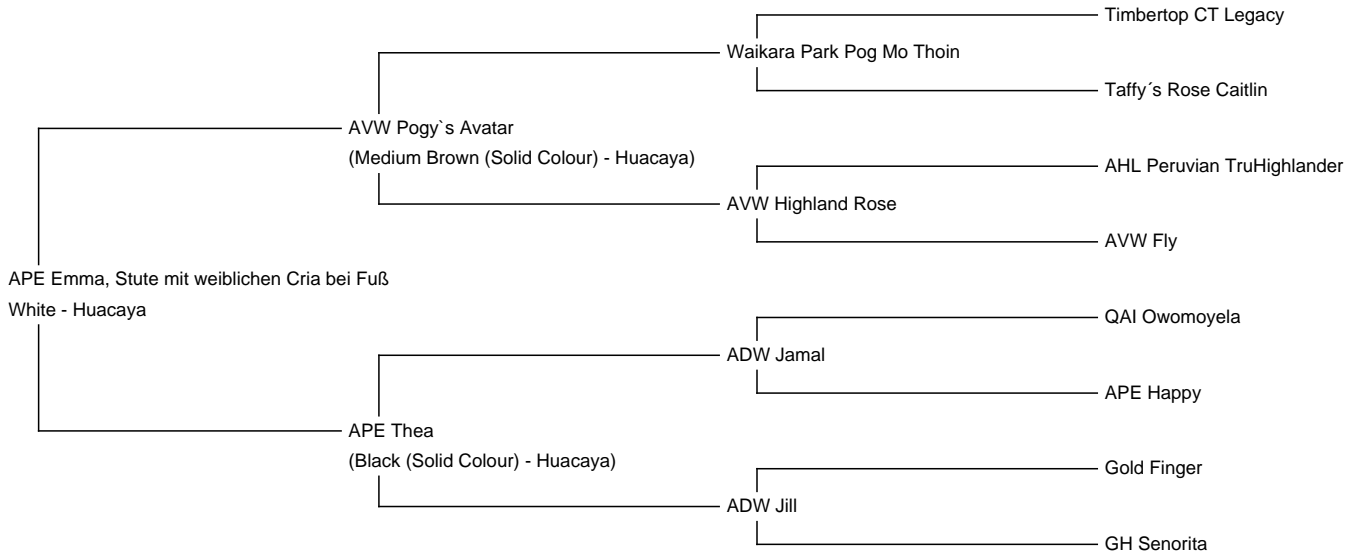

APE Emma, Stute mit weiblichen Cria bei Fuß

Price: €2,700.00 Sales tax is included in this price. with female cria at foot

Sire: AVW Pogy`s Avatar

Dam: APE Thea

Type: Female

Breed Type: Huacaya

Colour: White

Registered With: AAeV

Date of Birth: 22nd July 2021

Description:

Emma ist eine Stute aus eigener Zucht mit sehr guter Genetik. Väterlicherseits stammt sie aus der Linie TRU Highlander, mütterlicherseits aus der Linie QAI Owomoyela.

Emma hat ein Stutfohlen, welches ebenfalls zum Verkauf steht. Gern können Emma und weitere zum Verkauf stehenden Tiere auf dem Hof angesehen werden.

Number of Crias bred from female: 1

Sire of Cria at Foot: AL NOVA Prince (Medium Grey)

Date of Birth of Cria at Foot: 20th July 2024

Current Age of Cria at Foot: 36 Weeks and 2 Days

APE Emma

Emma & Harmony