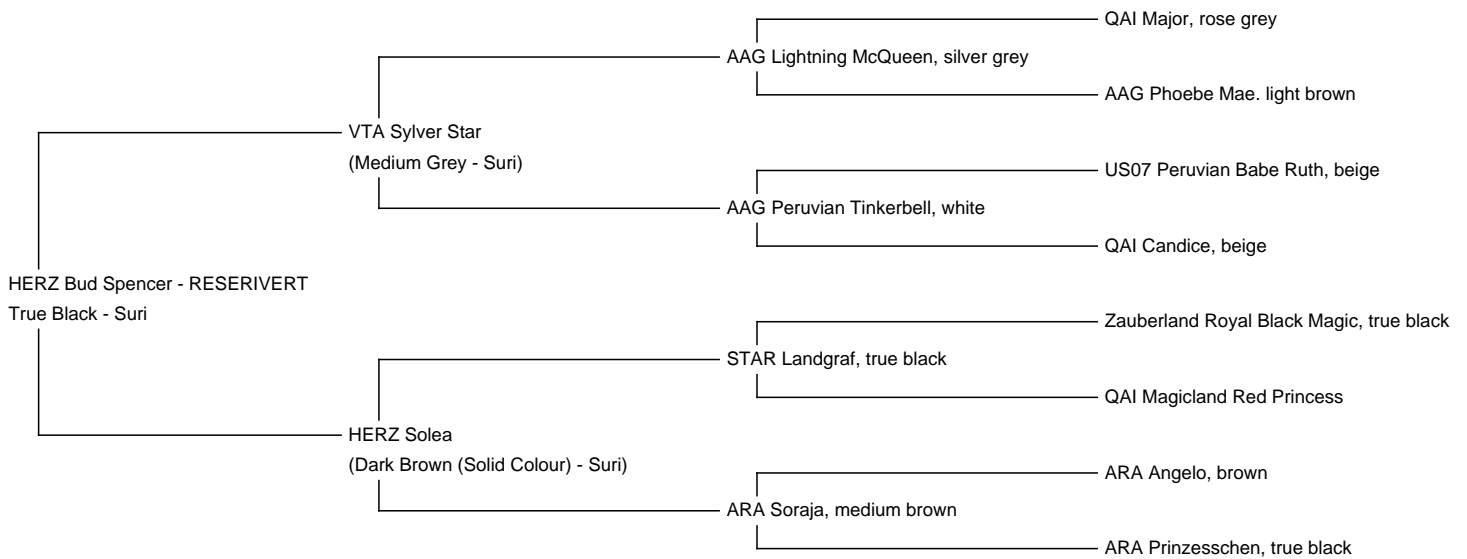

HERZ Bud Spencer - RESERIVERT (NEW!)

Price: Either

Sire: VTA Sylver Star

Dam: HERZ Solea

Type: Young Male (Intact)

Breed Type: Suri

Colour: True Black

Registered With: AAeV

Date of Birth: 15th June 2024

Description:

Spencer ist ein wunderschöner true black farbener Junghengst mit weißen Abzeichen. Sein Vater ist unser silbergrauer Suri-Deckhengst VTA Sylver Star. Eventuell hat Spencer auch sein Grau-Gen geerbt. Sylver Star konnte sich auf Shows bisher mit 11x Platz 1 und 1x den Color Champion Titel beweisen.

Spencers Mutter ist unsere dunkelbraune Suri-Stute HERZ Solea, die selber von dem true black farbener Suri-Deckhengst STAR Landgraf abstammt (20 Mikron im 9. Vlies!).

Spencer ist ein sehr neugieriger, frecher junger Hengst mit einem dichten Vlies mit schönen Curls.

Er wird halfterfähig und DNA-registriert abgegeben. Der Preis versteht sich inkl. Kastrationsvertrag!

Alpaca Photo 1

Vater VTA Sylver Star