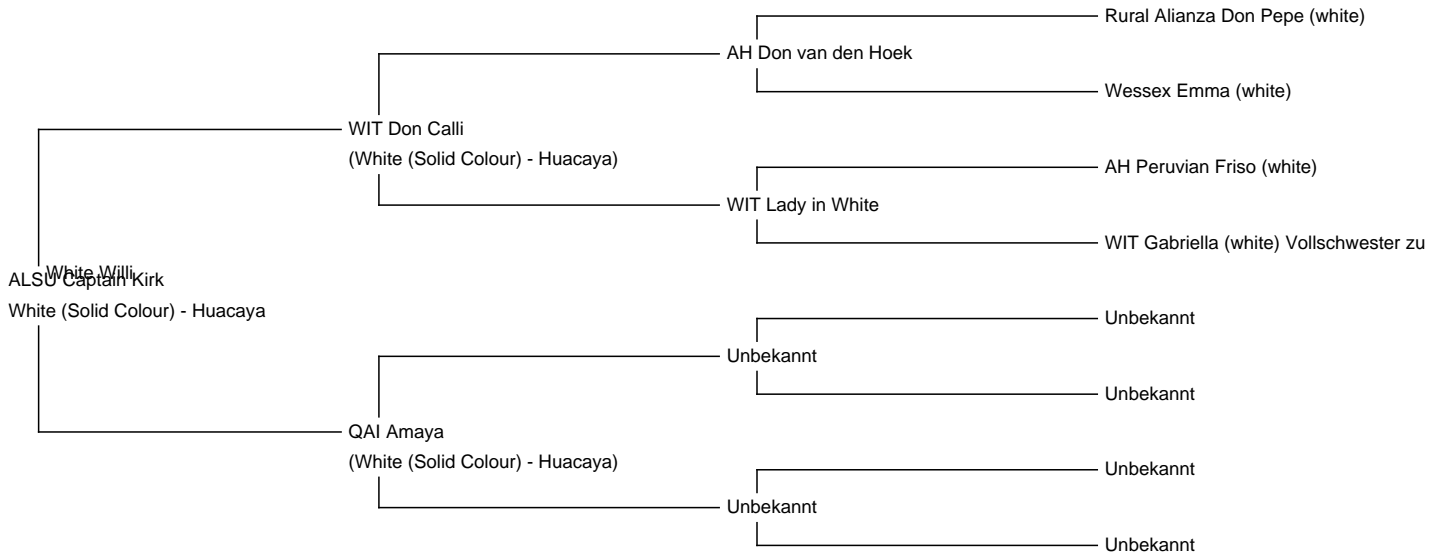

ALSU Captain Kirk (NEW!)

Price: Price on Application

Sire: WIT Don Calli

Dam: QAI Amaya

Type: Stud Male

Breed Type: Huacaya

Colour: White (Solid Colour)

Blood Lineage: ALSU

Date of Birth: 10th June 2020

Diameter (Micron) of first fleece sample: 14.50µ

Fleece: (4th)

19.20µ SD 4.40µ CV 23.00% % Over 30 Microns(µ) 1.90% SF 19.00µ Curvature 41.40 deg/mm Staple Length 90 mm

Yield 3.20 Kg/Year

(taken on 21st May 2024 at 3 Years and 11 Months of age)

Fibre Testing Authority: Alpakotela Lab

Description:

Captain Kirk ist ein aufgeschlossener Junghengst, der im Moment in einer Hengstgruppe steht. Er gliedert sich gut in die Gruppe ein. Sein Vater ist WIT Don Calli, welcher schon viele gute Nachzuchten hervorbringen konnte. Mutter - QAI Amaya, eine der schönsten Alpaka-Weibchen aus unserer QAI-Linie. Bei diesem Junghengst haben Sie die Möglichkeit super Genetik für Ihre Zucht zu bekommen. Wir sehen Captain Kirk in der Zukunft als Deckhengst und verkaufen ihn auch als Anwärter.