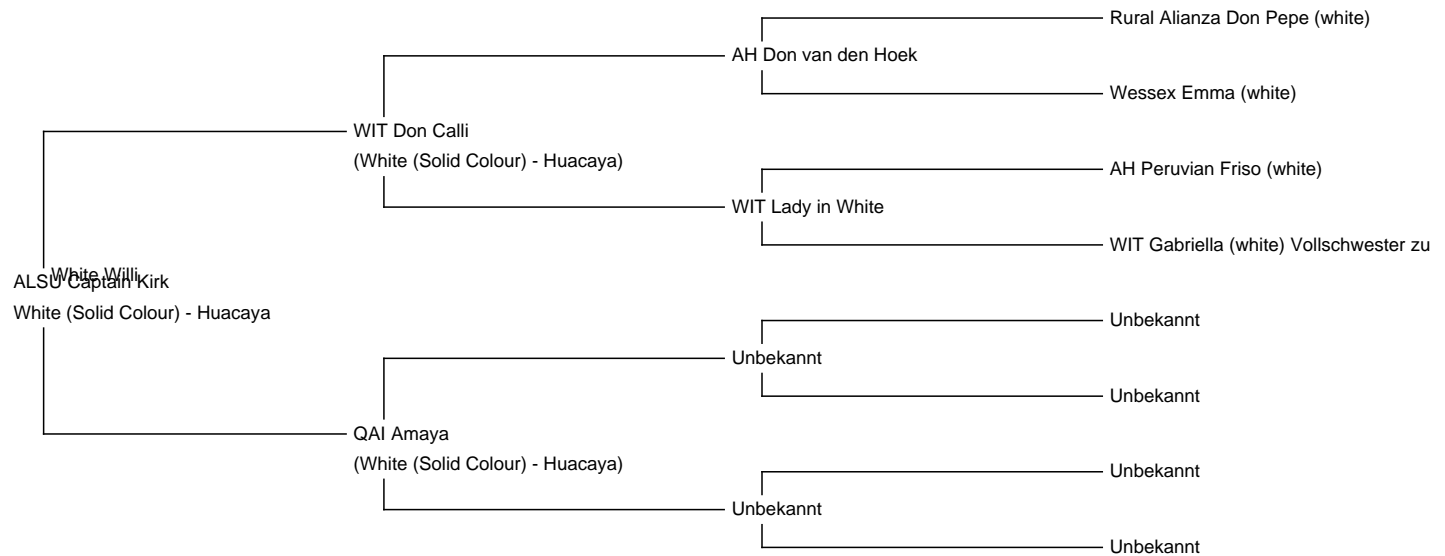

ALSU Captain Kirk (NEW!)

Price: Price on Application

Sire: WIT Don Calli

Dam: QAI Amaya

Type: Stud Male

Breed Type: Huacaya

Colour: White (Solid Colour)

Blood Lineage: ALSU

Date of Birth: 10th June 2020

Diameter (Micron) of first fleece sample: 14.50µ

Fleece: (4th)

19.20µ SD 4.40µ CV 23.00% % Over 30 Microns(µ) 1.90% SF 19.00µ Curvature 41.40 deg/mm Staple Length 90 mm

Yield 3.20 Kg/Year

(taken on 21st May 2024 at 3 Years and 11 Months of age)

Fibre Testing Authority: Alpakotela Lab

Description:

Captain Kirk ist ein aufgeschlossener Junghengst, der im Moment in einer Hengstgruppe steht. Er gliedert sich gut in die Gruppe ein. Sein Vater ist WIT Don Calli, welcher schon viele gute Nachzuchten hervorbringen konnte. Mutter - QAI Amaya, eine der schönsten Alpaka-Weibchen aus unserer QAI-Linie. Bei diesem Junghengst haben Sie die Möglichkeit super Genetik für Ihre Zucht zu bekommen. Wir sehen Captain Kirk in der Zukunft als Deckhengst und verkaufen ihn auch als Anwärter.