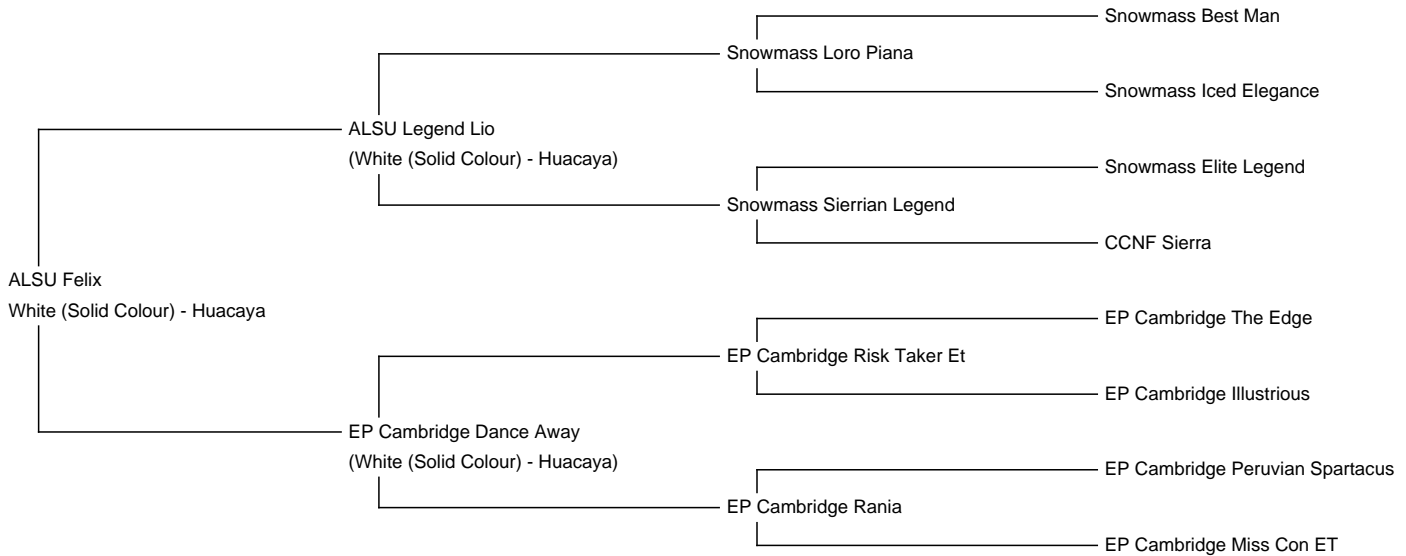

ALSU Felix (NEW!)

Price: Price on Application

Sire: ALSU Legend Lio

Dam: EP Cambridge Dance Away

Type: Young Male (Intact)

Breed Type: Huacaya

Colour: White (Solid Colour)

Blood Lineage: ALSU

Date of Birth: 5th May 2023

Fleece: (1st)

14.20µ SD 2.50µ CV 17.40% % Over 30 Microns(µ) 0.00% SF 13.40µ Curvature 42.20 deg/mm Staple Length 120 mm
Yield 2.25 Kg/Year

(taken on 21st May 2024 at 1 Year of age)

Fibre Testing Authority: Alpakotela Lab

Description:

Felix verfügt über ausgezeichnete genetische Veranlagungen, die aus zwei Linien bestehen: EP Cambridge + Snowmass. Es ist mit einem schönen Körper verziert, auf dem sich Wolle von noch besserer Qualität befindet. Die Mutter EP Cambridge Dance Away ist eine der besten australischen Alpakas. Vater ALSU Legend Lio, ein Hengst der Vollblutlinie Snowmass. Wer höchste Zuchtstandards wünscht, eine Qualität, die Sie in der Welt der Alpakazucht wiedererkennbar macht, der ist ein Hengst, das Ihre Träume wahr werden lassen kann.