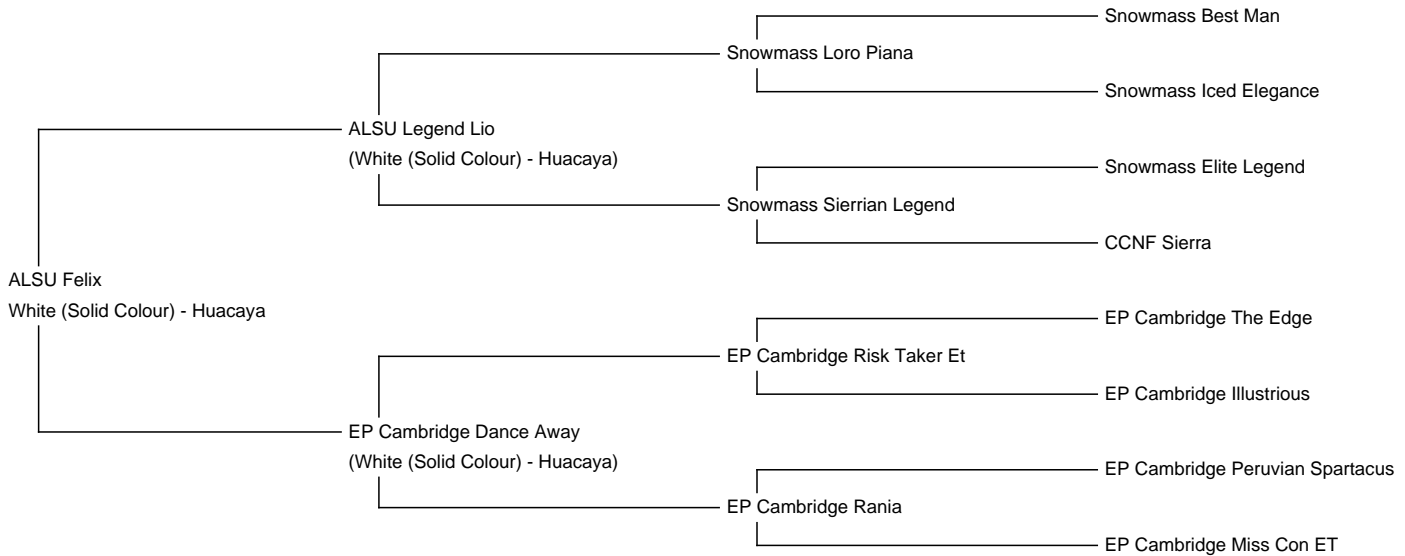

ALSU Felix (NEW!)

Price: Price on Application

Sire: ALSU Legend Lio

Dam: EP Cambridge Dance Away

Type: Young Male (Intact)

Breed Type: Huacaya

Colour: White (Solid Colour)

Blood Lineage: ALSU

Date of Birth: 5th May 2023

Fleece: (1st)

14.20 μ SD 2.50 μ CV 17.40% % Over 30 Microns(μ) 0.00% SF 13.40 μ Curvature 42.20 deg/mm Staple Length 120 mm
Yield 2.25 Kg/Year

(taken on 21st May 2024 at 1 Year of age)

Fibre Testing Authority: Alpakotela Lab

Description:

Felix verfügt über ausgezeichnete genetische Veranlagungen, die aus zwei Linien bestehen: EP Cambridge + Snowmass. Es ist mit einem schönen Körper verziert, auf dem sich Wolle von noch besserer Qualität befindet. Die Mutter EP Cambridge Dance Away ist eine der besten australischen Alpakas. Vater ALSU Legend Lio, ein Hengst der Vollblutlinie Snowmass. Wer höchste Zuchtstandards wünscht, eine Qualität, die Sie in der Welt der Alpakazucht wiedererkennbar macht, der ist ein Hengst, das Ihre Träume wahr werden lassen kann.