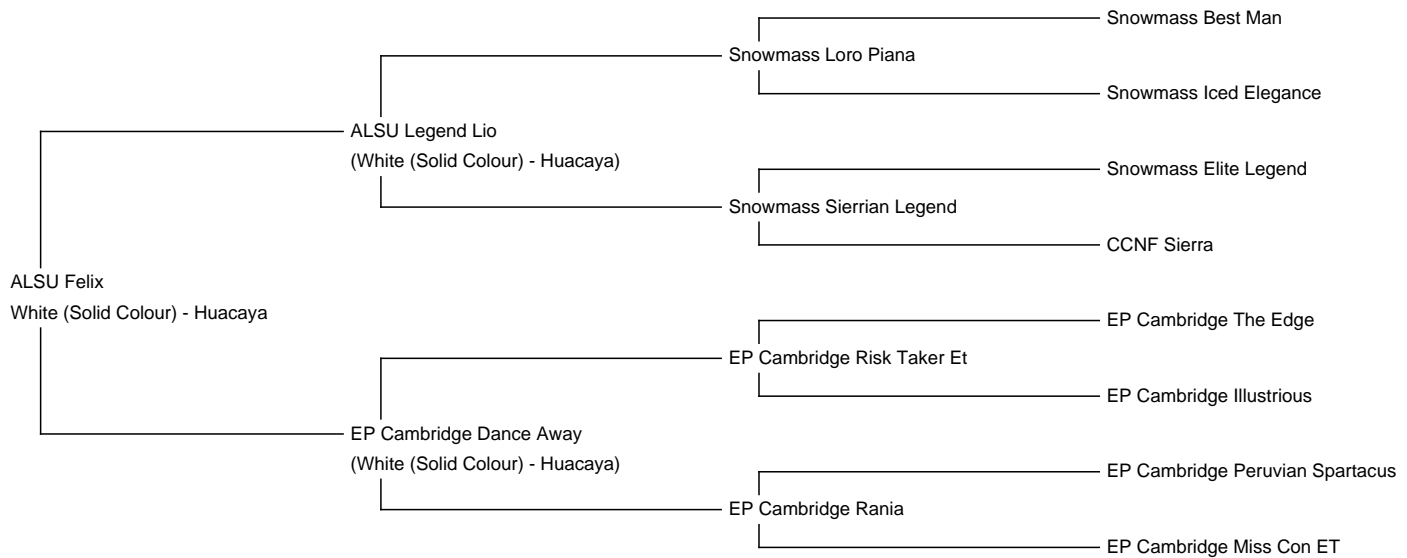

ALSU Felix

Price: Price on Application

Sire: ALSU Legend Lio

Dam: EP Cambridge Dance Away

Type: Young Male (Intact)

Breed Type: Huacaya

Colour: White (Solid Colour)

Blood Lineage: ALSU

Date of Birth: 5th May 2023

Fleece: (1st)

14.20 μ SD 2.50 μ CV 17.40% % Over 30 Microns(μ) 0.00% SF 13.40 μ Curvature 42.20 deg/mm Staple Length 120 mm

Yield 2.25 Kg/Year

(taken on 21st May 2024 at 1 Year of age)

Fibre Testing Authority: Alpakotela Lab

Description:

Felix verfügt über ausgezeichnete genetische Veranlagungen, die aus zwei Linien bestehen: EP Cambridge + Snowmass. Es ist mit einem schönen Körper verziert, auf dem sich Wolle von noch besserer Qualität befindet. Die Mutter EP Cambridge Dance Away ist eine der besten australischen Alpakas. Vater ALSU Legend Lio, ein Hengst der Vollblutlinie Snowmass. Wer höchste Zuchtstandards wünscht, eine Qualität, die Sie in der Welt der Alpakazucht wiedererkennbar macht, der ist ein Hengst, das Ihre Träume wahr werden lassen kann.