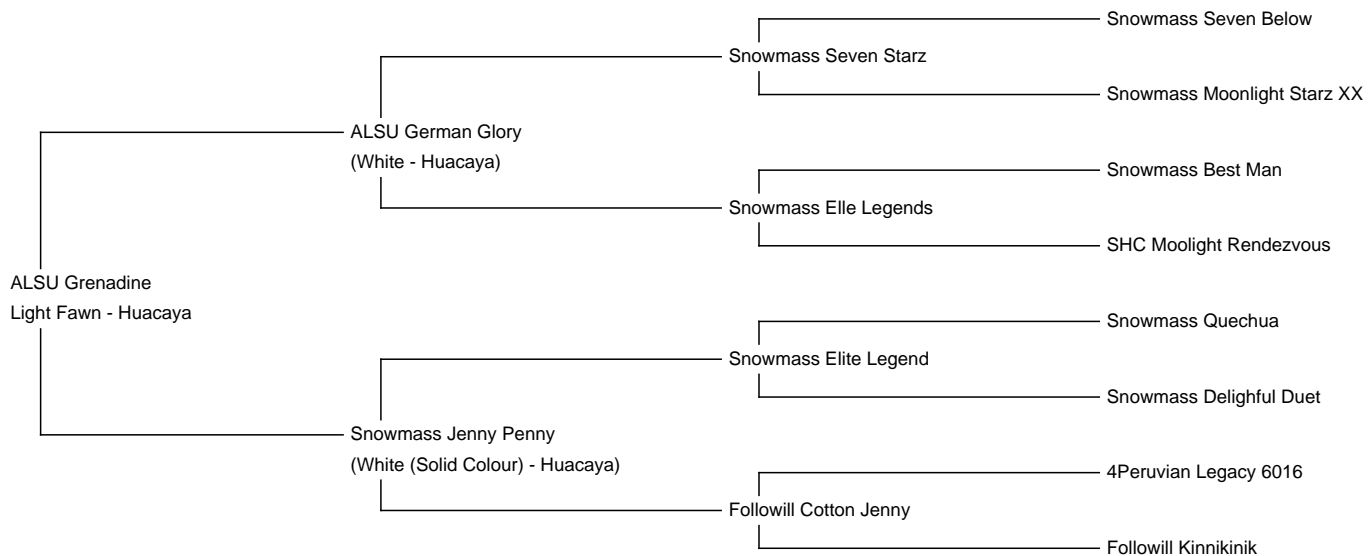

## ALSU Grenadine (NEW!)

**Price:** Price on Application

**Sire:** ALSU German Glory

**Dam:** Snowmass Jenny Penny

**Type:** Female

**Breed Type:** Huacaya

**Colour:** Light Fawn

**Registered With:** AZVD

**Blood Lineage:** ALSU

**Date of Birth:** 7th July 2024

Sie stammt vollständig aus der Snowmass-Blutlinie, hat eine fantastische körperliche Veranlagung und ihre Fasern zeigen fantastische Veranlagungen.

Alpaca Photo 1

Alpaca Photo 2