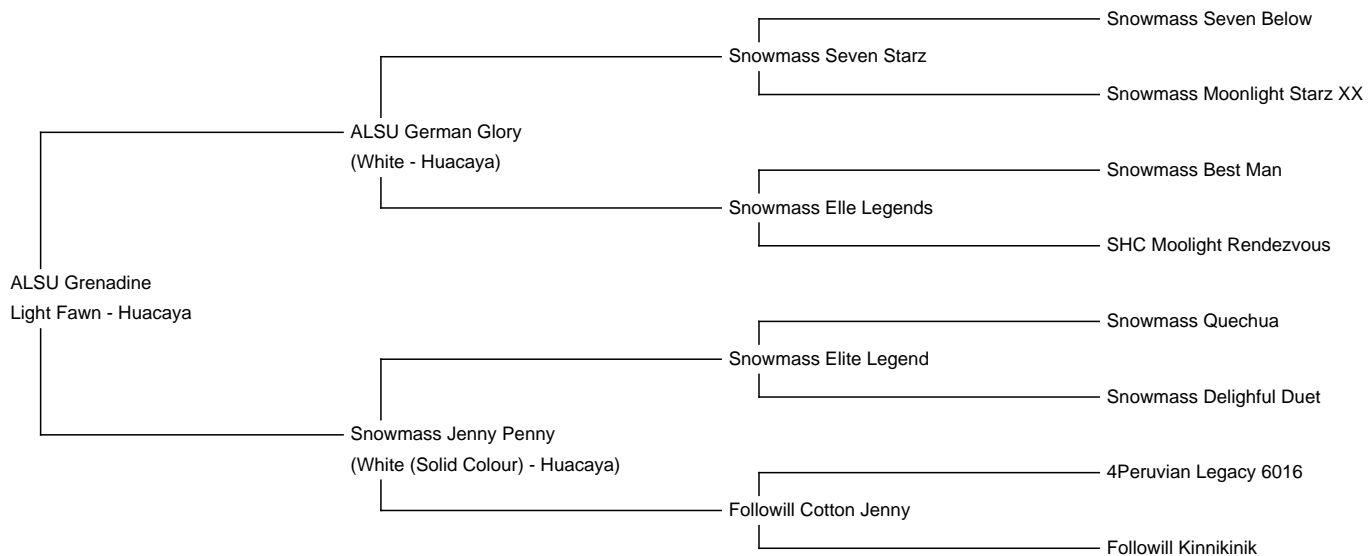

ALSU Grenadine

Price: Price on Application

Sire: ALSU German Glory

Dam: Snowmass Jenny Penny

Type: Female

Breed Type: Huacaya

Colour: Light Fawn

Registered With: AZVD

Blood Lineage: ALSU

Date of Birth: 7th July 2024

Fleece: (1st)

14.50 μ SD 3.20 μ CV 22.10% % Over 30 Microns(μ) 0.00% SF 14.20 μ Curvature 36.80 deg/mm Staple Length 45 mm

(taken on 18th July 2024 at of age)

Sie stammt vollständig aus der Snowmass-Blutlinie, hat eine fantastische körperliche Veranlagung und ihre Fasern zeigen fantastische Veranlagungen.

Alpaca Photo 1

Alpaca Photo 2