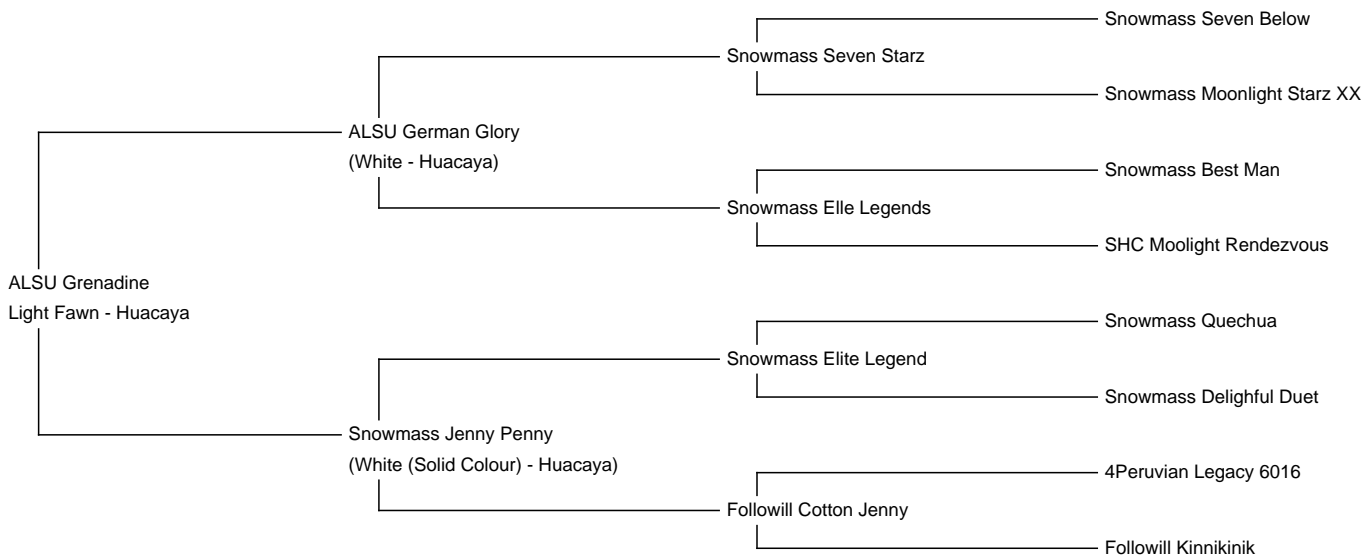

ALSU Grenadine

Price: Price on Application

Sire: ALSU German Glory

Dam: Snowmass Jenny Penny

Type: Female

Breed Type: Huacaya

Colour: Light Fawn

Registered With: AZVD

Blood Lineage: ALSU

Date of Birth: 7th July 2024

Fleece: (1st)

14.50 μ SD 3.20 μ CV 22.10% % Over 30 Microns(μ) 0.00% SF 14.20 μ Curvature 36.80 deg/mm Staple Length 45 mm

(taken on 18th July 2024 at of age)

Sie stammt vollständig aus der Snowmass-Blutlinie, hat eine fantastische körperliche Veranlagung und ihre Fasern zeigen fantastische Veranlagungen.

Alpaca Photo 1

Alpaca Photo 2