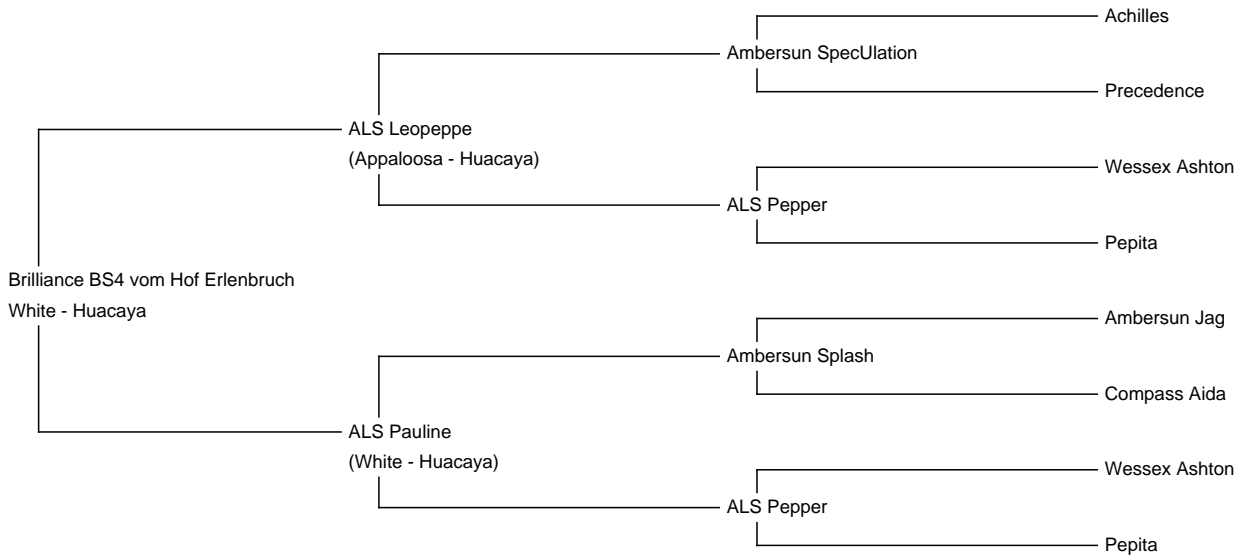

# Brilliance BS4 vom Hof Erlenbruch (NEW!)

Price: Either (SOLD)

Sire: ALS Leopeppe

Dam: ALS Pauline

Type: Stud Male

Breed Type: Huacaya

Colour: White

Date of Birth: 16th May 2024

## Description:

Brilliance ist einer der ersten Nachkommen von ALS Leopeppe, dessen Genetik bisher kaum verbreitet ist.