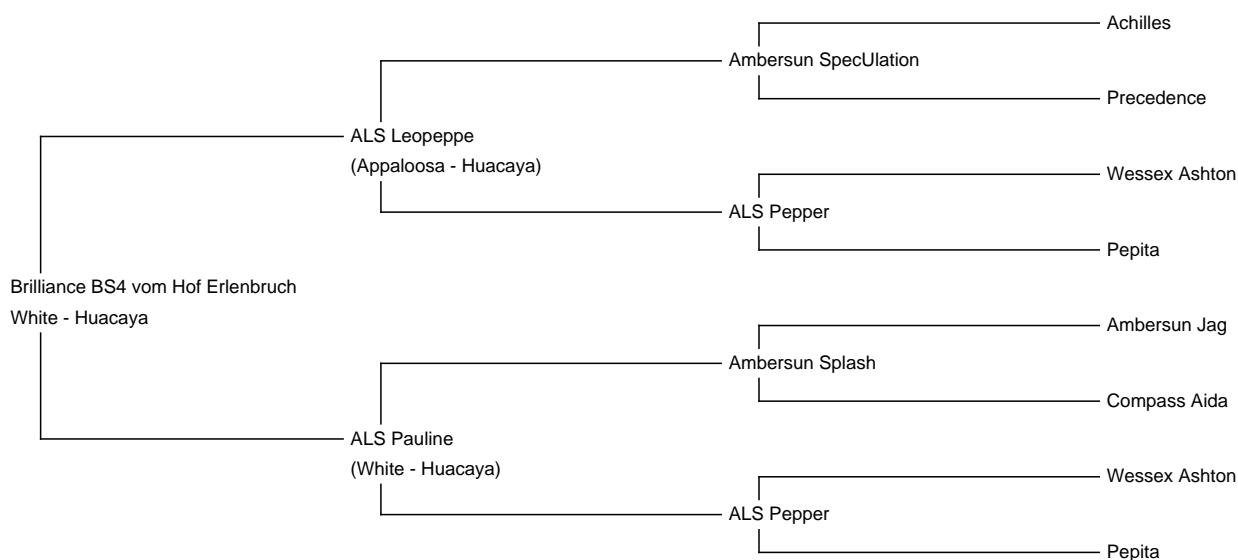

# Brilliance BS4 vom Hof Erlenbruch (NEW!)

Price: Either (SOLD)

Sire: ALS Leopeppe

Dam: ALS Pauline

Type: Stud Male

Breed Type: Huacaya

Colour: White

Date of Birth: 16th May 2024

## Description:

Brilliance ist einer der ersten Nachkommen von ALS Leopeppe, dessen Genetik bisher kaum verbreitet ist.