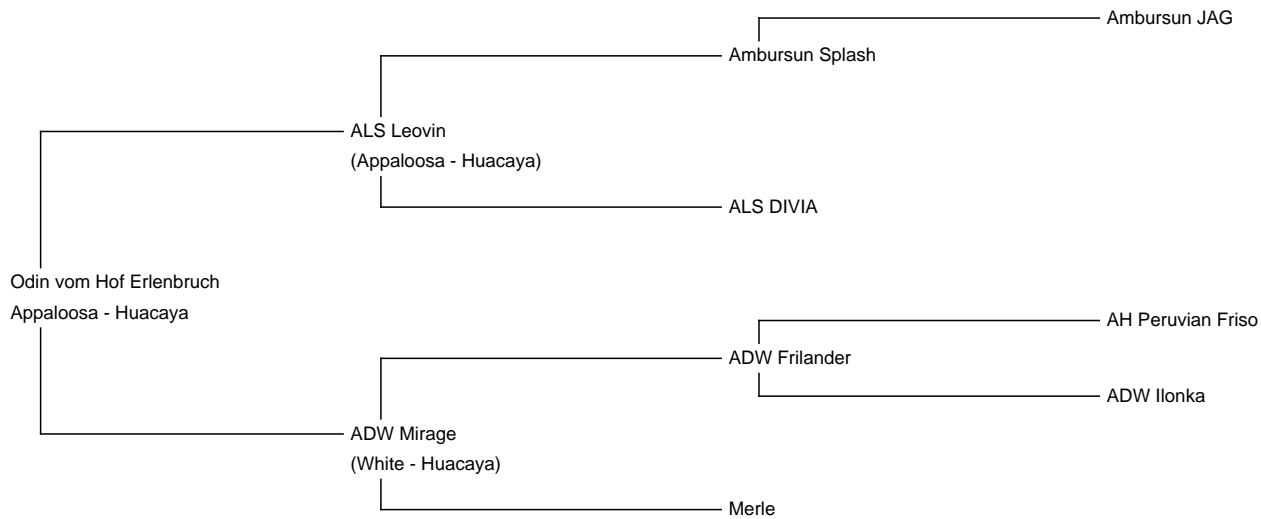

Odin vom Hof Erlenbruch (NEW!)

Price: Either (SOLD)

Sire: ALS Leovin

Dam: ADW Mirage

Type: Stud Male

Breed Type: Huacaya

Colour: Appaloosa

Date of Birth: 12th May 2024

Description:

Odin ist ein schön gezeichneter appaloosa Hengst aus ALS Leovin und unserer sehr feinen Stute Mirage