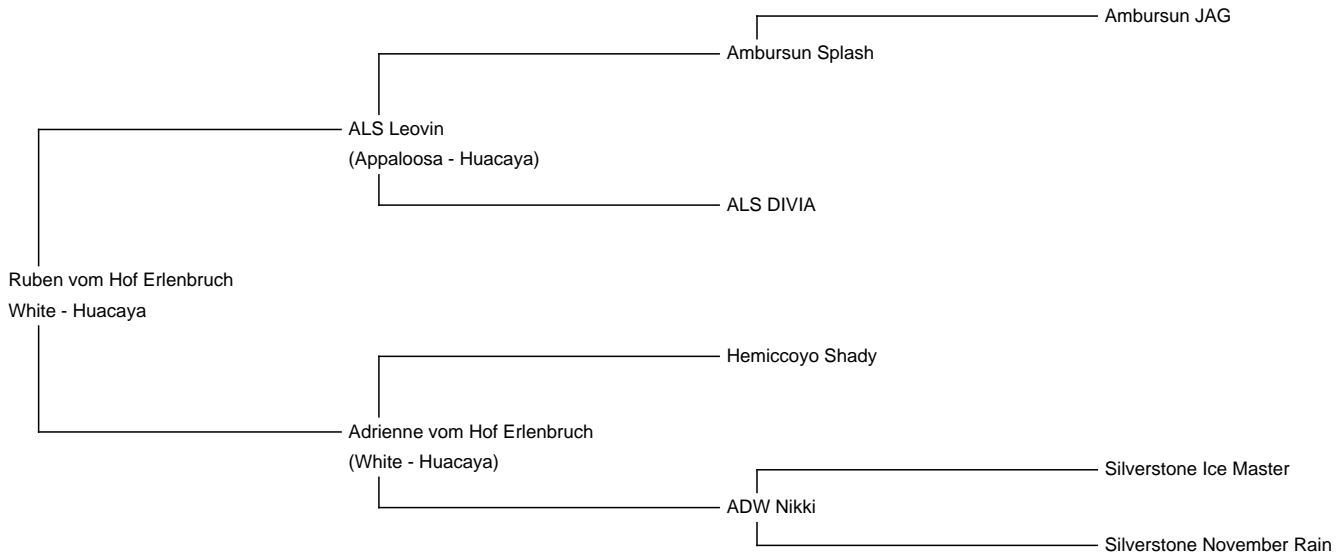

# Ruben vom Hof Erlenbruch (NEW!)

**Price:** Either (SOLD)

**Sire:** ALS Leovin

**Dam:** Adrienne vom Hof Erlenbruch

**Type:** Stud Male

**Breed Type:** Huacaya

**Colour:** White

**Date of Birth:** 8th March 2024

## Description:

Ruben ist ein weißer Nachzuchthengst von unserem Champion ALS Leovin und unserer Stute Adrienne, die von Hemiccoyo Shady abstammt. Ein Hengst mit viel Farbe in seiner Genetik.