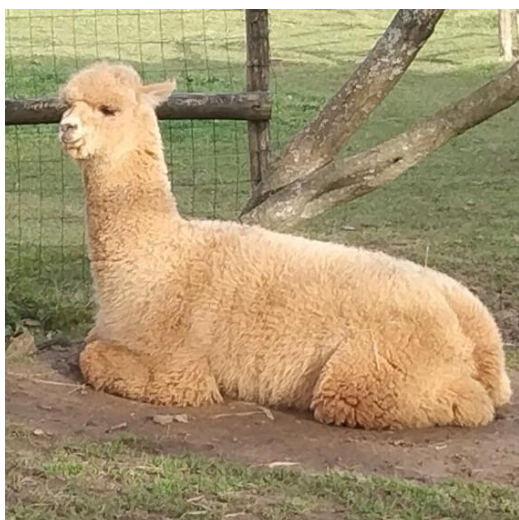

VAYA - mars 223