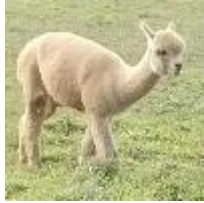

Diameter (Micron) of first fleece sample: 18.30µ

Fleece: (2nd)

20.10µ SD 3.80µ CV 19.10% % Over 30 Microns(µ) 2.00% SF 19.00µ Curvature 42.40 deg/mm Staple Length 95 mm

(taken on 4th May 2024 at 1 Year and 9 Months of age)

Fibre Testing Authority: The Fibre Lab

Description:

Magnifique femelle fauve clair, belle morphologie solide, très sympa.

Génétique de grande qualité.

Toison très dense, bien structurée, avec une bonne finesse.

Gestante pour octobre 2025 d'un très bon jeune mâle bay black à la finesse de fibre étonnante, lignée Snowmass Incan King.

Une future bonne reproductrice à prix raisonnable.