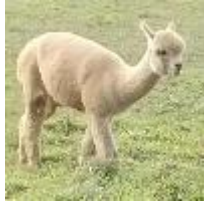

Diameter (Micron) of first fleece sample: 18.30µ

Fleece: (2nd)

20.10µ SD 3.80µ CV 19.10% % Over 30 Microns(µ) 2.00% SF 19.00µ Curvature 42.40 deg/mm Staple Length 95 mm

(taken on 4th May 2024 at 1 Year and 9 Months of age)

Fibre Testing Authority: The Fibre Lab

Description:

Magnifique femelle fauve clair, belle morphologie solide, très sympa.

Génétique de grande qualité.

Toison très dense, bien structurée, avec une bonne finesse.

Présumée gestante d'un très bon jeune mâle bay black à la finesse de fibre étonnante (valeur saillie de 400€HT à déduire du prix de vente si s'avère non gestante au départ).

Une future bonne reproductrice à prix raisonnable.

Number of Crias bred from female: 0