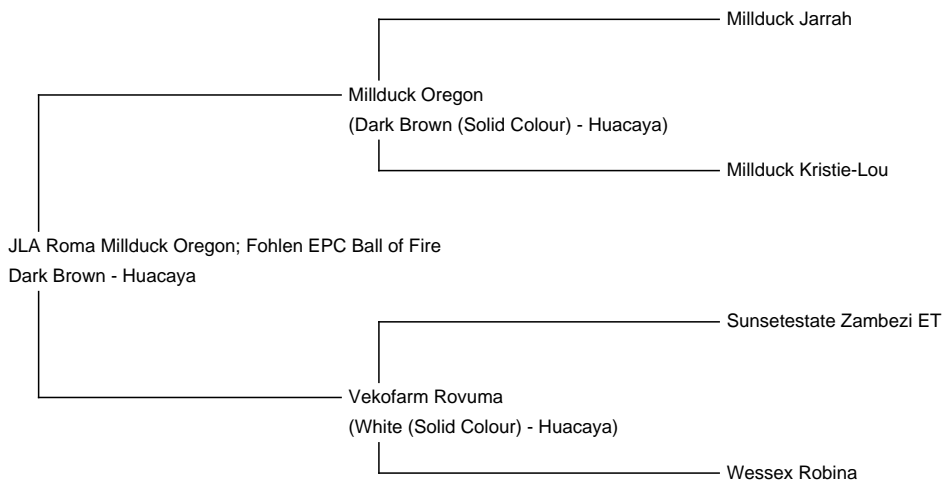

JLA Roma Millduck Oregon; Fohlen EPC Ball of Fire

Price: Either **(SOLD)**

Sire: Millduck Oregon

Dam: Vekofarm Rovuma

Type: Female

Breed Type: Huacaya

Colour: Dark Brown

Registered With: Lareu

Blood Lineage: Millduck Oregon/Zambezi

Date of Birth: 4th August 2020

Description:

JLA Roma hat ein feines und dichtes Vlies mit einem guten Crimp.

Der Vater von JLA Roma ist der Top Hengst Millduck Oregon.

Die Mutter von JLA Roma ist eine Tochter von Sunsetestate Zambezi.

Eine Besichtigung ist jederzeit möglich.

Wir sind ein TB freier Betrieb und nehmen am TB Überwachungsprogramm teil.

Number of Crias bred from female: 2