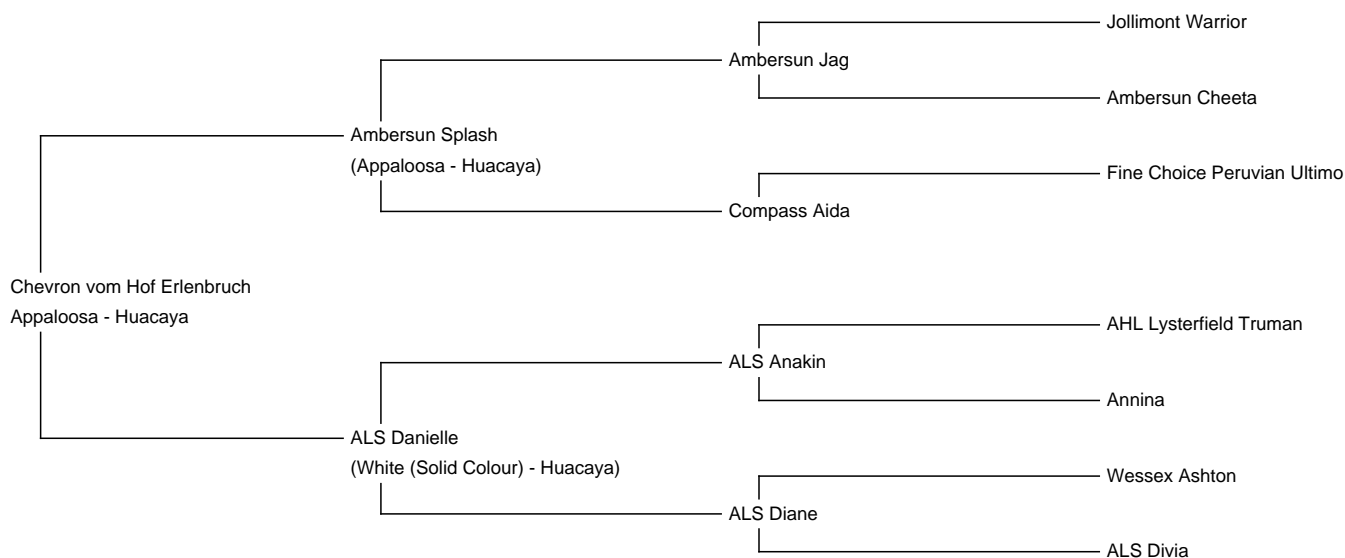

Chevron vom Hof Erlenbruch

Price: Either

Sire: Ambersun Splash

Dam: ALS Danielle

Type: Stud Male

Breed Type: Huacaya

Colour: Appaloosa

Date of Birth: 9th June 2021

Fleece:

13.30µ CV 23.30% SF 13.20µ Curvature 50.20 deg/mm Staple Length 70 mm

(taken on 1st May 2023 at 1 Year and 11 Months of age)

Description:

Chevron ist ein heller Hengst mit fawn farbigen Punkten über den ganzen Körper verteilt. Er stammt aus dem tollen Hengst Ambersun Splash, der schon mehrere Champions hervorgebracht hat.

Chevron ist schön gerade gewachsen und hat ein tolles Vlies.

Bei weiteren Fragen oder Interesse gerne direkt per WhatsApp oder telefonisch melden, 01704189223.

Alpaca Photo 1

Alpaca Photo 2

Alpaca Photo 3