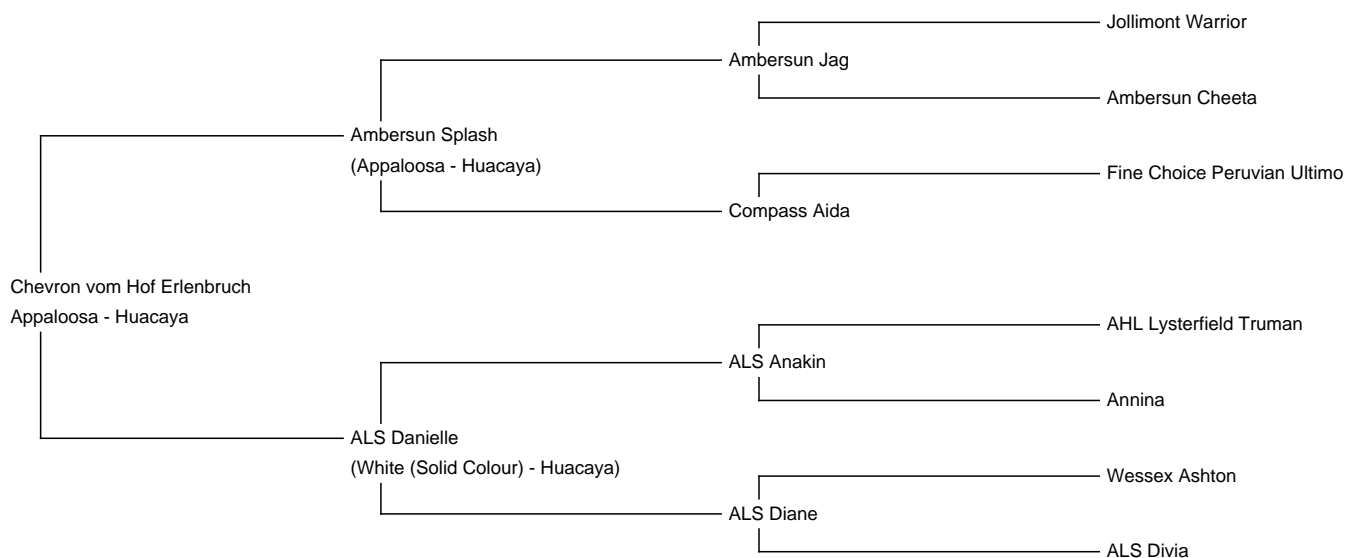

Chevron vom Hof Erlenbruch (NEW!)

Price: Either

Sire: Ambersun Splash

Dam: ALS Danielle

Type: Stud Male

Breed Type: Huacaya

Colour: Appaloosa

Date of Birth: 9th June 2021

Fleece:

13.30µ CV 23.30% SF 13.20µ Curvature 50.20 deg/mm Staple Length 70 mm

(taken on 1st May 2023 at 1 Year and 11 Months of age)

Description:

Chevron ist ein heller Hengst mit fawn farbigen Punkten über den ganzen Körper verteilt. Er stammt aus dem tollen Hengst Ambersun Splash, der schon mehrere Champions hervorgebracht hat.

Chevron ist schön gerade gewachsen und hat ein tolles Vlies.

Bei weiteren Fragen oder Interesse gerne direkt per WhatsApp oder telefonisch melden, 01704189223.

Alpaca Photo 1

Alpaca Photo 2

Alpaca Photo 3