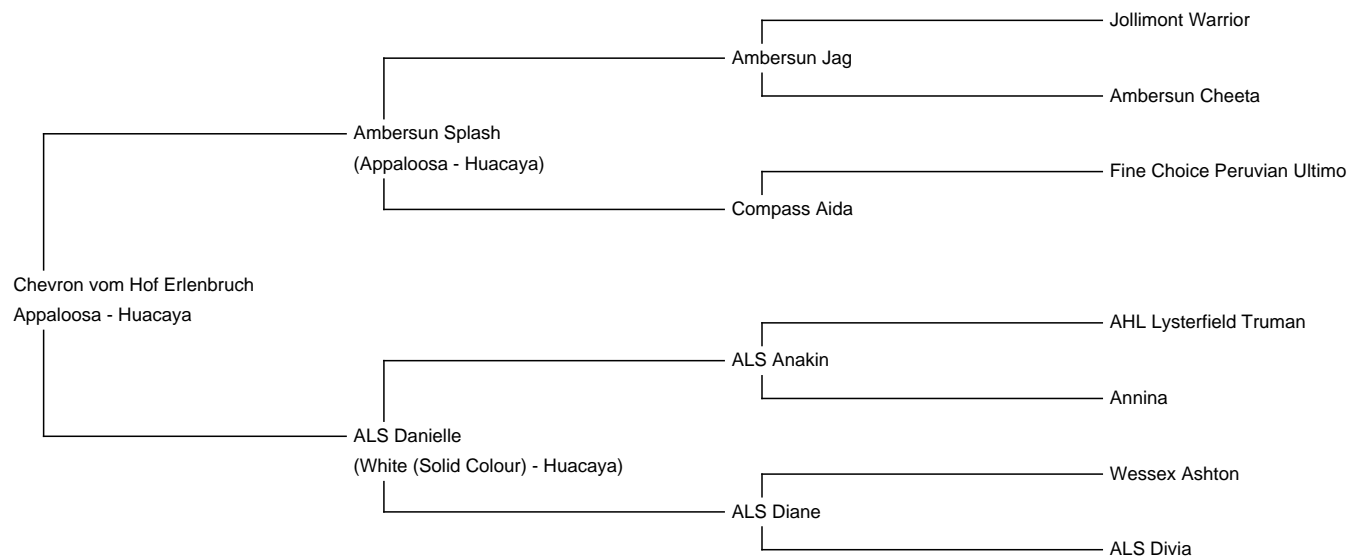

Chevron vom Hof Erlenbruch (NEW!)

Price: Either

Sire: Ambersun Splash

Dam: ALS Danielle

Type: Stud Male

Breed Type: Huacaya

Colour: Appaloosa

Date of Birth: 9th June 2021

Fleece:

13.30µ CV 23.30% SF 13.20µ Curvature 50.20 deg/mm Staple Length 70 mm

(taken on 1st May 2023 at 1 Year and 11 Months of age)

Description:

Chevron ist ein heller Hengst mit fawn farbigen Punkten über den ganzen Körper verteilt. Er stammt aus dem tollen Hengst Ambersun Splash, der schon mehrere Champions hervorgebracht hat.

Chevron ist schön gerade gewachsen und hat ein tolles Vlies.

Bei weiteren Fragen oder Interesse gerne direkt per WhatsApp oder telefonisch melden, 01704189223.

Alpaca Photo 1

Alpaca Photo 2

Alpaca Photo 3