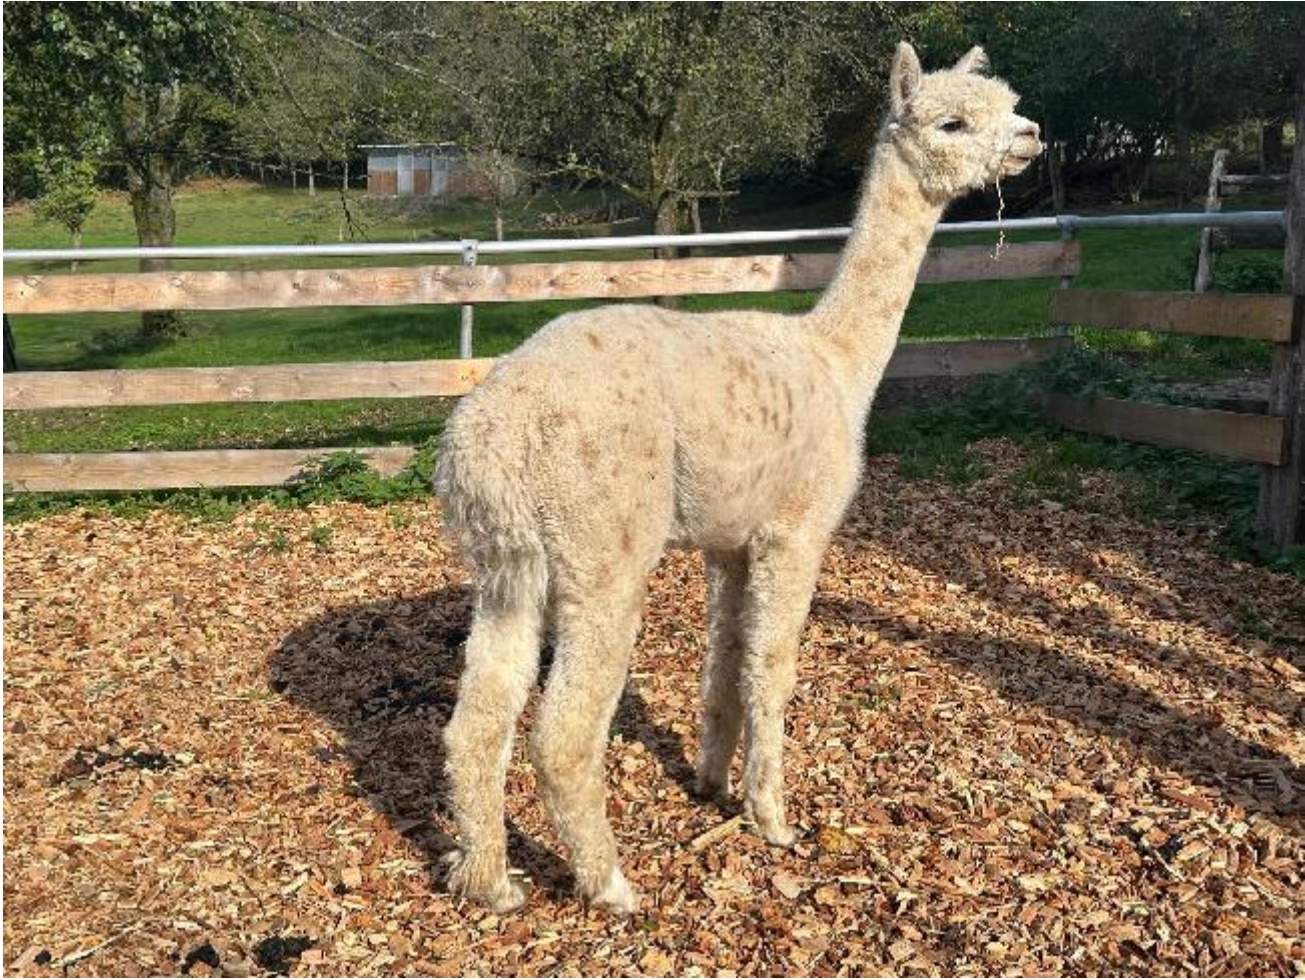

Chevron vom Hof Erlenbruch

Price: Either

Sire: Ambersun Splash

Dam: ALS Danielle

Type: Stud Male

Breed Type: Huacaya

Colour: Appaloosa

Date of Birth: 9th June 2021

Fleece:

13.30µ CV 23.30% SF 13.20µ Curvature 50.20 deg/mm Staple Length 70 mm

(taken on 1st May 2023 at 1 Year and 11 Months of age)

Description:

Chevron ist ein heller Hengst mit fawn farbigen Punkten über den ganzen Körper verteilt. Er stammt aus dem tollen Hengst Ambersun Splash, der schon mehrere Champions hervorgebracht hat.

Chevron ist schön gerade gewachsen und hat ein tolles Vlies.

Bei weiteren Fragen oder Interesse gerne direkt per WhatsApp oder telefonisch melden, 01704189223.

Alpaca Photo 1

Alpaca Photo 2

Alpaca Photo 3