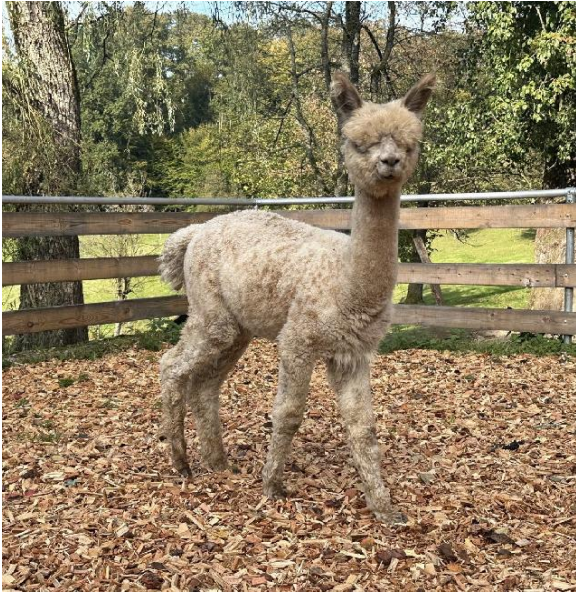

Alpaca Photo 1