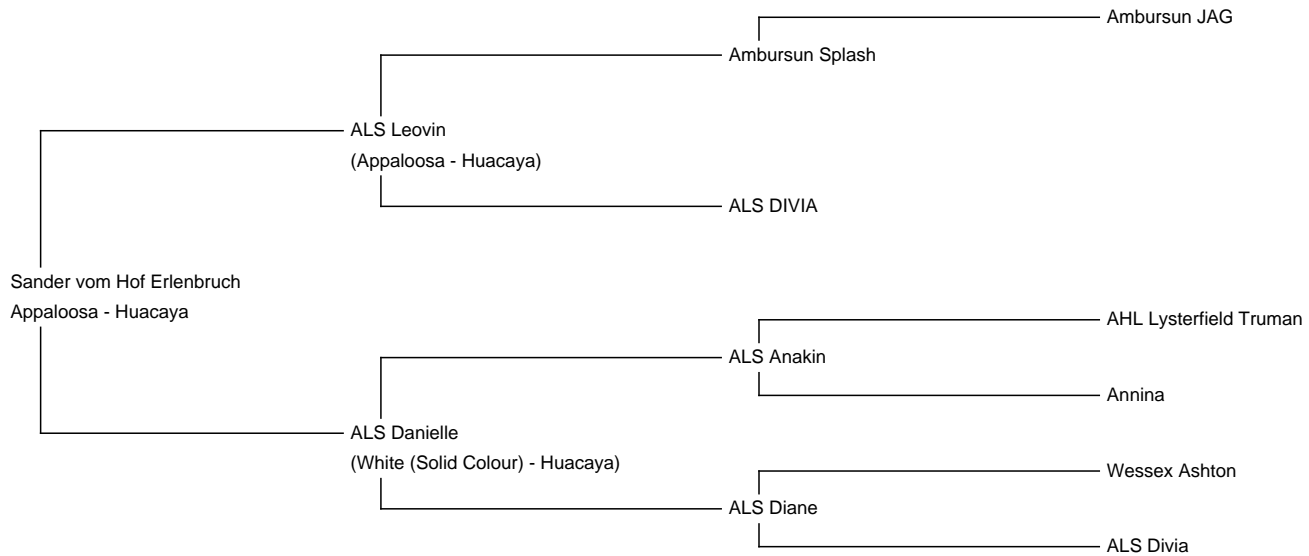

Sander vom Hof Erlenbruch (NEW!)

Price: Either

Sire: ALS Leovin

Dam: ALS Danielle

Type: Stud Male

Breed Type: Huacaya

Colour: Appaloosa

Date of Birth: 25th October 2022

Fleece:

13.30µ CV 30.10% SF 14.10µ Curvature 36.20 deg/mm Staple Length 80 mm

(taken on 1st May 2023 at 7 Months of age)

Description:

Sander ist ein kleiner aber feiner Hengst, der von unserem sehr erfolgreichen appaloosa Hengst ALS Leovin abstammt.

Sander ist sehr schön gezeichnet und hat ein schönes, feines Vlies.

Sander stammt aus unserer weißen Stute ALS Danielle, die in ihrer Ahnentafel u.a. AHL Lysterfield Truman und Wessex Ashton hat.

Bei weiteren Fragen oder Interesse gerne direkt per WhatsApp oder telefonisch melden, 01704189223.