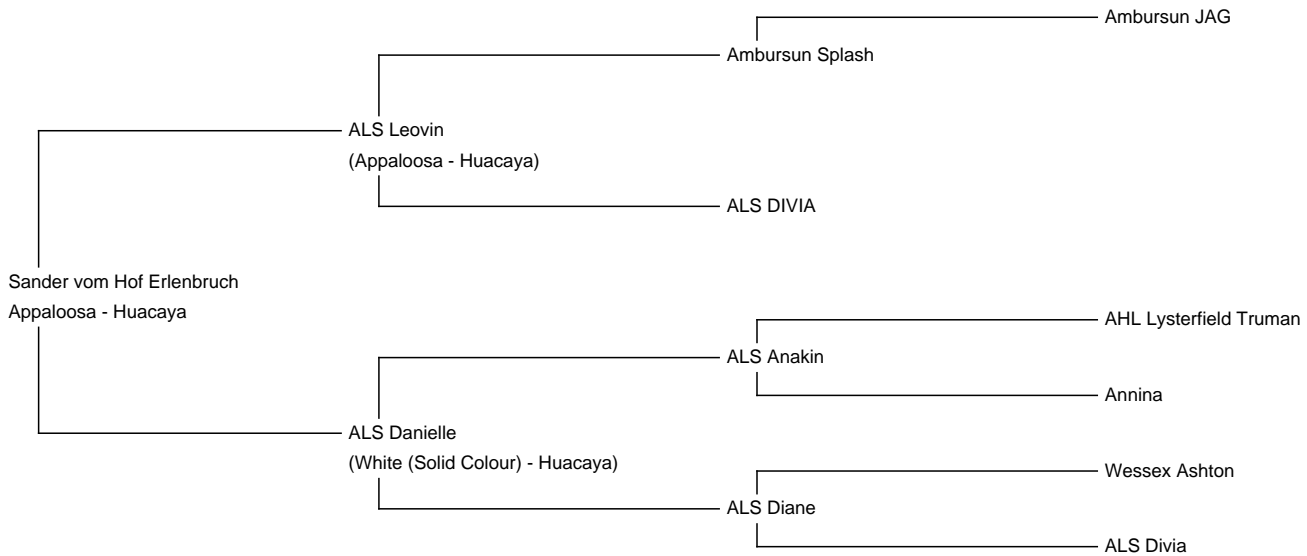

Sander vom Hof Erlenbruch

Price: Either

Sire: ALS Leovin

Dam: ALS Danielle

Type: Stud Male

Breed Type: Huacaya

Colour: Appaloosa

Date of Birth: 25th October 2022

Fleece:

13.30µ CV 30.10% SF 14.10µ Curvature 36.20 deg/mm Staple Length 80 mm

(taken on 1st May 2023 at 7 Months of age)

Description:

Sander ist ein kleiner aber feiner Hengst, der von unserem sehr erfolgreichen appaloosa Hengst ALS Leovin abstammt.

Sander ist sehr schön gezeichnet und hat ein schönes, feines Vlies.

Sander stammt aus unserer weißen Stute ALS Danielle, die in ihrer Ahnentafel u.a. AHL Lysterfield Truman und Wessex Ashton hat.

Bei weiteren Fragen oder Interesse gerne direkt per WhatsApp oder telefonisch melden, 01704189223.