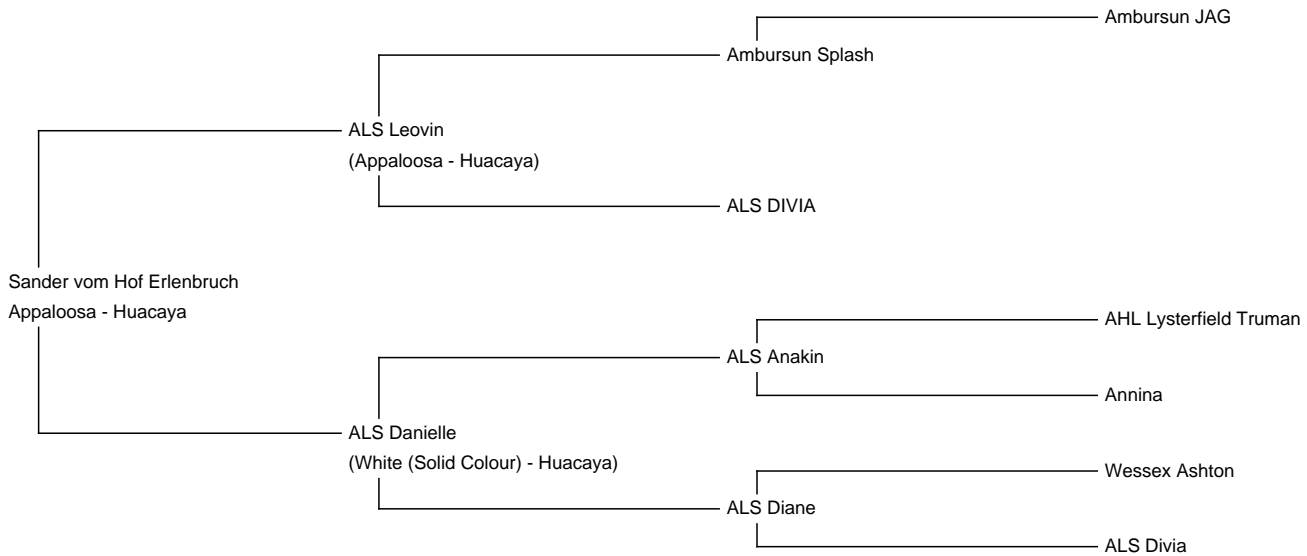

Sander vom Hof Erlenbruch (NEW!)

Price: Either

Sire: ALS Leovin

Dam: ALS Danielle

Type: Stud Male

Breed Type: Huacaya

Colour: Appaloosa

Date of Birth: 25th October 2022

Fleece:

13.30µ CV 30.10% SF 14.10µ Curvature 36.20 deg/mm Staple Length 80 mm

(taken on 1st May 2023 at 7 Months of age)

Description:

Sander ist ein kleiner aber feiner Hengst, der von unserem sehr erfolgreichen appaloosa Hengst ALS Leovin abstammt.

Sander ist sehr schön gezeichnet und hat ein schönes, feines Vlies.

Sander stammt aus unserer weißen Stute ALS Danielle, die in ihrer Ahnentafel u.a. AHL Lysterfield Truman und Wessex Ashton hat.

Bei weiteren Fragen oder Interesse gerne direkt per WhatsApp oder telefonisch melden, 01704189223.