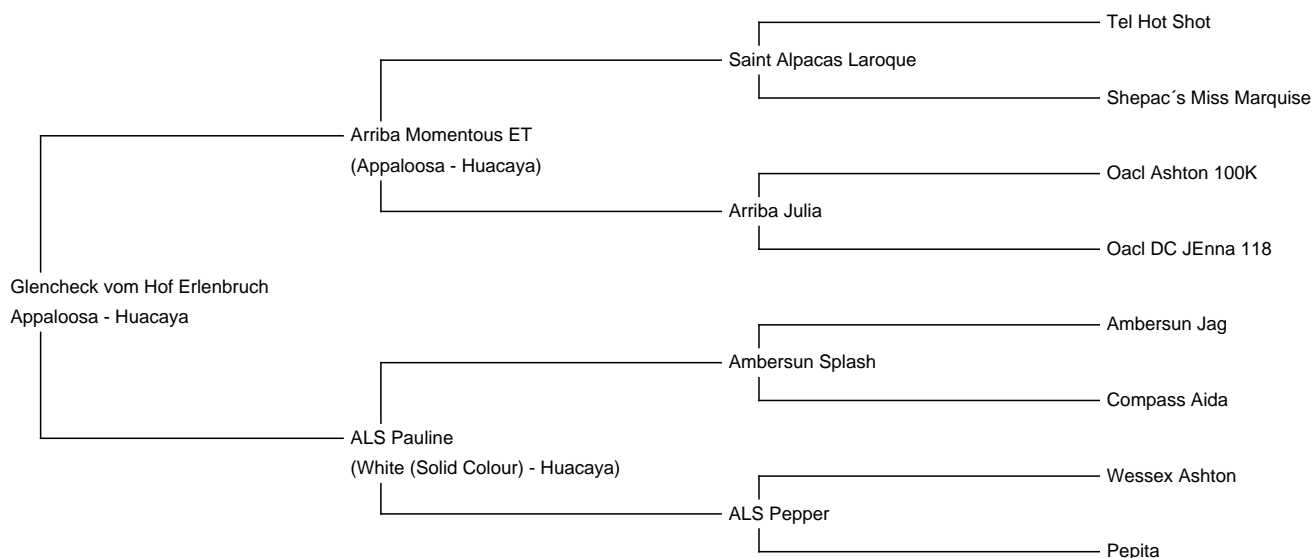

Glencheck vom Hof Erlenbruch (NEW!)

Price: Either

Sire: Arriba Momentous ET

Dam: ALS Pauline

Type: Stud Male

Breed Type: Huacaya

Colour: Appaloosa

Date of Birth: 30th August 2022

Fleece:

13.40µ CV 23.40% SF 13.30µ Curvature 41.70 deg/mm Staple Length 80 mm

(taken on 1st May 2023 at 9 Months of age)

Description:

Glencheck ist ein sehr schön gezeichneter appaloosa Hengst, der von unserem harlequin appaloosa Arriba Momentous abstammt. Er selbst ist bisher beige mit fawn farbenden Punkten und hat sich noch nicht ins graue verfärbt.

Arriba Momentous stammt aus der Linie von

LaRocque der in Canada ein einzigartiger Appaloosa mit einem besonderen Farbspiel ist. Angefangen von weiß über hell braun, medium braun bis hin zu medium silber Grau. LaRocque hat einen schönen, festen Knochen, ein großartiges Exterieur und wunderschöne Fasern! Saint La Rocque behält die Feinheit im Alter und hat zudem eine gute Dichte und Crimp.

Mutter von Glencheck ist unsere weiße Stute ALS Pauline, die von Ambersun Splash abstammt. Dieser ist ein toller appaloosa Hengst der schon mehrere Champions hervorgebracht hat. Die Mutter von Pauline ist ALS Pepper, die ein sehr tolles Vlies mit einem sehr hohen Curvature an ihre Nachkommen vererbt.