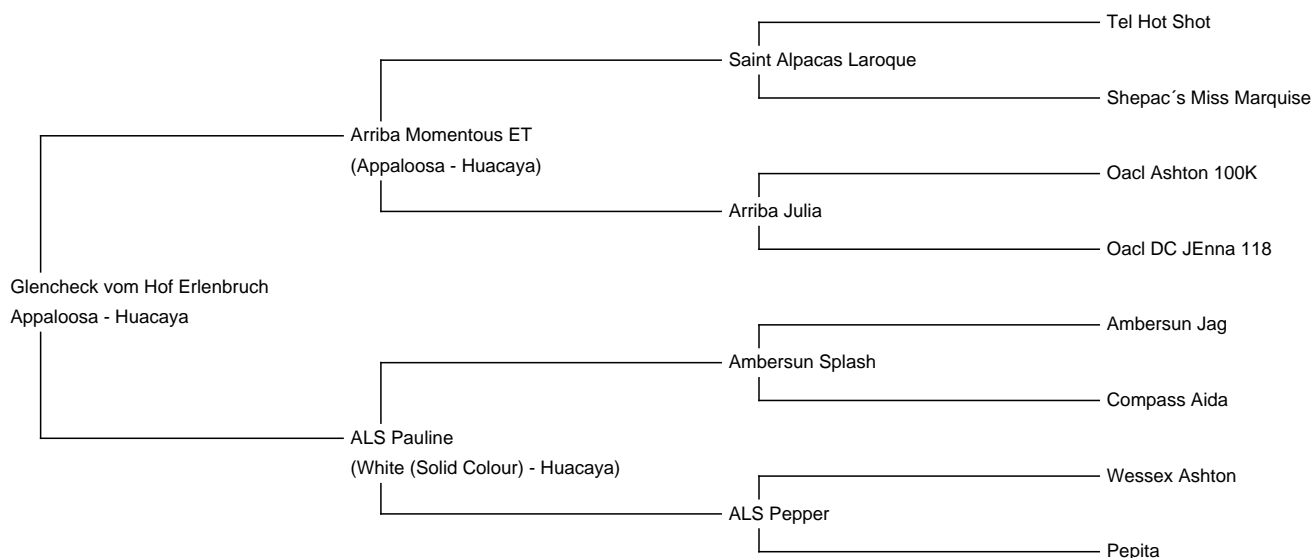

Glencheck vom Hof Erlenbruch (NEW!)

Price: Either

Sire: Arriba Momentous ET

Dam: ALS Pauline

Type: Stud Male

Breed Type: Huacaya

Colour: Appaloosa

Date of Birth: 30th August 2022

Fleece:

13.40µ CV 23.40% SF 13.30µ Curvature 41.70 deg/mm Staple Length 80 mm

(taken on 1st May 2023 at 9 Months of age)

Description:

Glencheck ist ein sehr schön gezeichneter appaloosa Hengst, der von unserem harlequin appaloosa Arriba Momentous abstammt. Er selbst ist bisher beige mit fawn farbigen Punkten und hat sich noch nicht ins graue verfärbt.

Arriba Momentous stammt aus der Linie von

LaRocque der in Canada ein einzigartiger Appaloosa mit einem besonderen Farbspiel ist. Angefangen von weiß über hell braun, medium braun bis hin zu medium silber Grau. LaRocque hat einen schönen, festen Knochen, ein großartiges Exterieur und wunderschöne Fasern! Saint La Rocque behält die Feinheit im Alter und hat zudem eine gute Dichte und Crimp.

Mutter von Glencheck ist unsere weiße Stute ALS Pauline, die von Ambersun Splash abstammt. Dieser ist ein toller appaloosa Hengst der schon mehrere Champions hervorgebracht hat. Die Mutter von Pauline ist ALS Pepper, die ein sehr tolles Vlies mit einem sehr hohen Curvature an ihre Nachkommen vererbt.