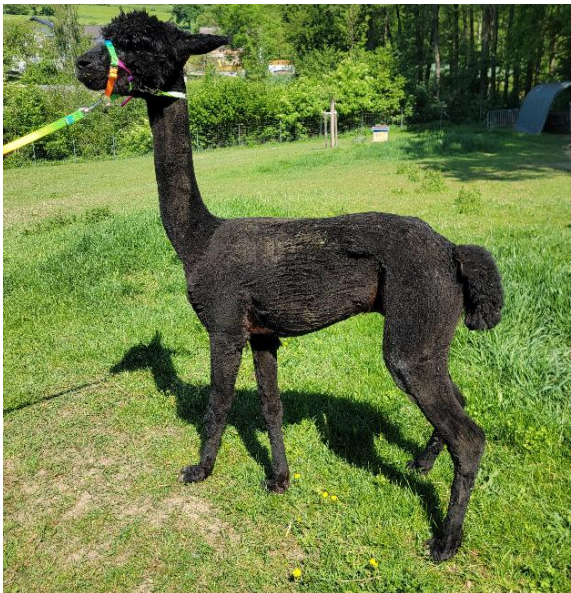

## M&M Oreo

**Price:** Either

**Sire:** WTH Waratah Flats Peter Pan 2

**Dam:** AP Dori

**Type:** Wether

**Breed Type:** Huacaya

**Colour:** Bay Black

**Date of Birth:** 22nd June 2022

Diameter (Micron) of first fleece sample: 17.10 $\mu$

**Fleece:** (2nd)

20.10 $\mu$  Staple Length 115 mm

**Fibre Testing Authority:** Art of Fibre

### **Description:**

Oreo ist ein sehr ruhiger zurückhaltender Wallach. Er geht brav an der Leine und ist der Hingucker auf der Weide. Er ist kerngesund. Wir sind ein TBC freier Betrieb.

Alpaca Photo 1

Alpaca Photo 2