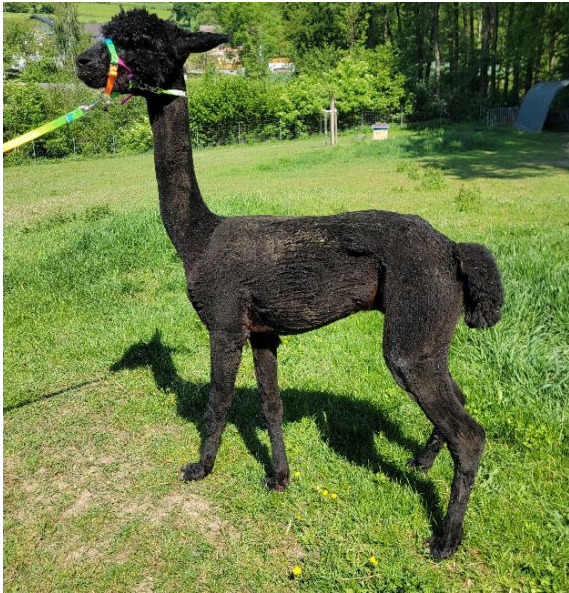

M&M Oreo (NEW!)

Price: Either

Sire: WTH Waratah Flats Peter Pan 2

Dam: AP Dori

Type: Wether

Breed Type: Huacaya

Colour: Bay Black

Date of Birth: 22nd June 2022

Diameter (Micron) of first fleece sample: 17.10 μ

Fleece: (2nd)

20.10 μ Staple Length 115 mm

Fibre Testing Authority: Art of Fibre

Description:

Oreo ist ein sehr ruhiger zurückhaltender Wallach. Er geht brav an der Leine und ist der Hingucker auf der Weide. Er ist kerngesund. Wir sind ein TBC freier Betrieb.

Alpaca Photo 1

Alpaca Photo 2

Alpaca Photo 3