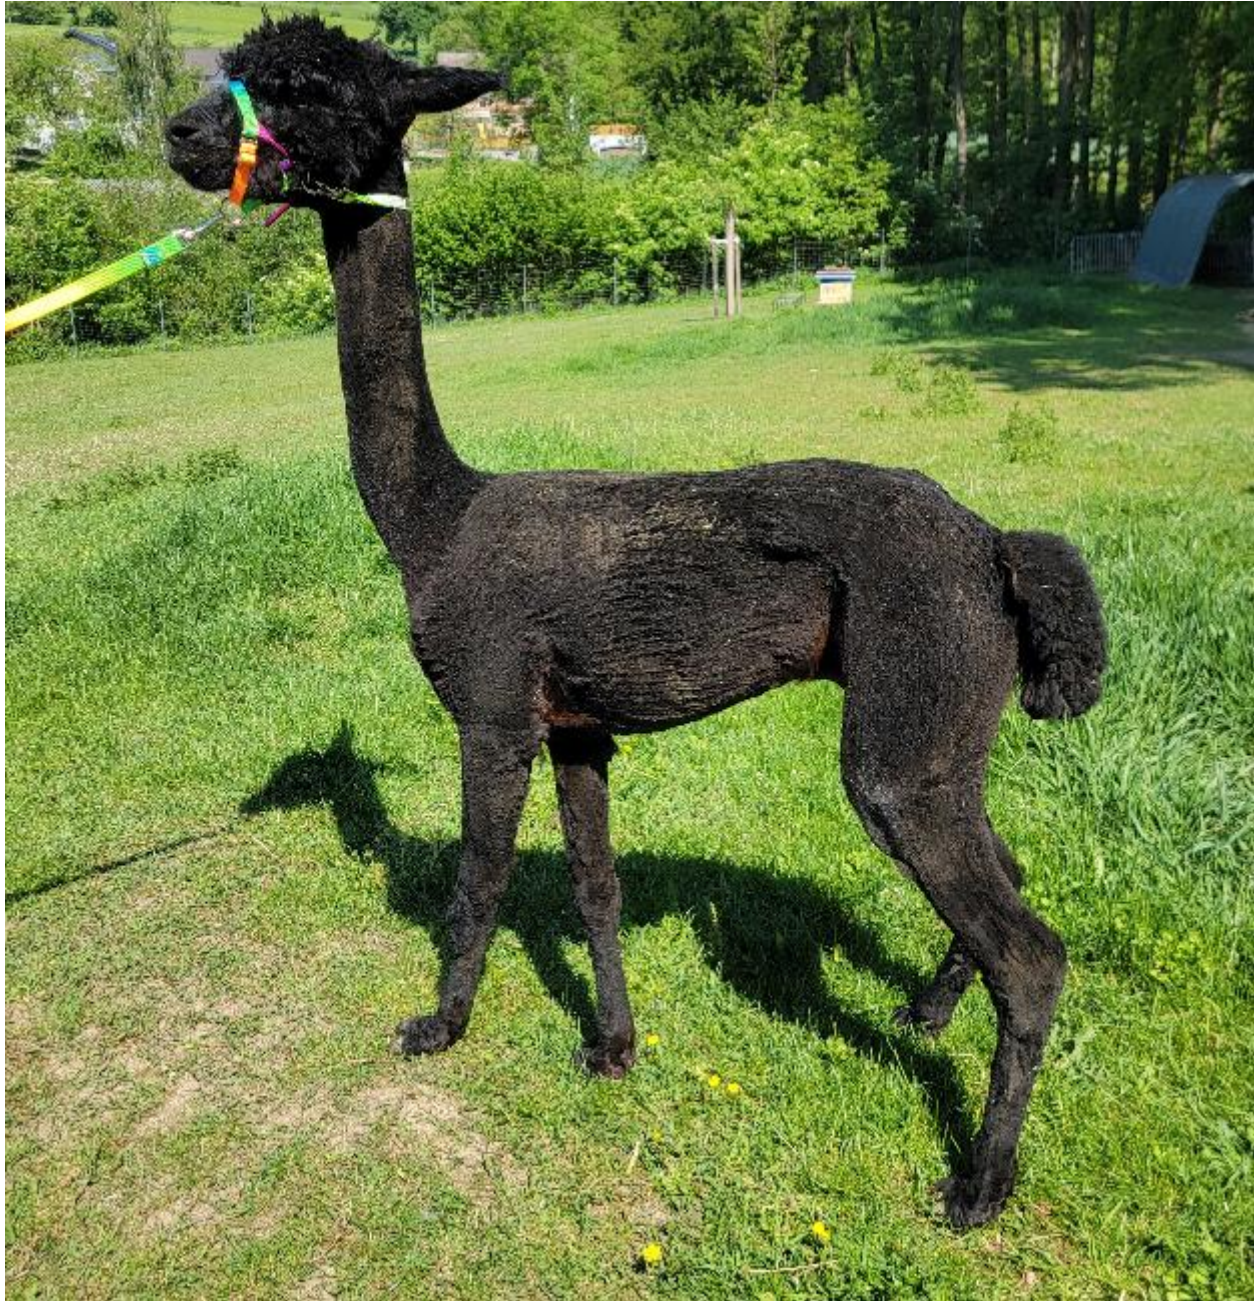

## M&M Oreo (NEW!)

**Price:** Either

**Sire:** WTH Waratah Flats Peter Pan 2

**Dam:** AP Dori

**Type:** Wether

**Breed Type:** Huacaya

**Colour:** Bay Black

**Date of Birth:** 22nd June 2022

Diameter (Micron) of first fleece sample: 17.10 $\mu$

**Fleece:** (2nd)

20.10 $\mu$  Staple Length 115 mm

**Fibre Testing Authority:** Art of Fibre

### **Description:**

Oreo ist ein sehr ruhiger zurückhaltender Wallach. Er geht brav an der Leine und ist der Hingucker auf der Weide. Er ist kerngesund. Wir sind ein TBC freier Betrieb.

Alpaca Photo 1

Alpaca Photo 2