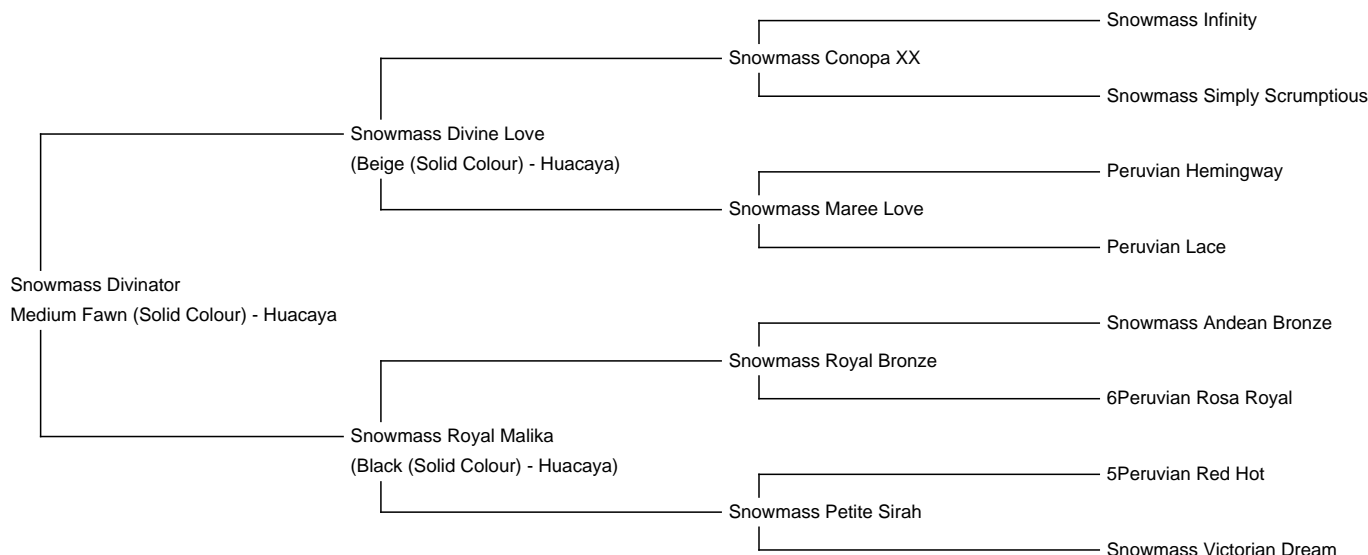

Colour: Medium Fawn (Solid Colour)

Registered With: 941000026136214

Blood Lineage: Snowmass

Date of Birth: 1st June 2015

Diameter (Micron) of first fleece sample: 13.30μ

Fleece: ()

14.80μ

Description:

colore ed è stata venduta ad un prezzo record .

Nella linea paterna di Divinator c'è Snowmass Simply Scrumptious, che non è solo la madre di Snowmass Conopa XX, ma anche del multiplo Futurity Stallion of the Year Snowmass Matrix Majesty (Cas-Cad-Nac Farm Alpacas).

Ad oggi Quechua è lo stallone che ha influenzato maggiormente i programmi di allevamento statunitensi.

Divinator ha ereditato dalla sua discendenza l'estrema finezza, l'uniformità del proprio vello, caratterizzato da estrema densità e lucentezza e l'estetica straordinaria di muso e corporatura.

Ha un vello color fulvo molto uniforme e può quindi essere utilizzato su fattrici di qualsiasi colore.

Stallone fantastico che ha iniziato a produrre una progenie meravigliosa nel nostro programma di allevamento.