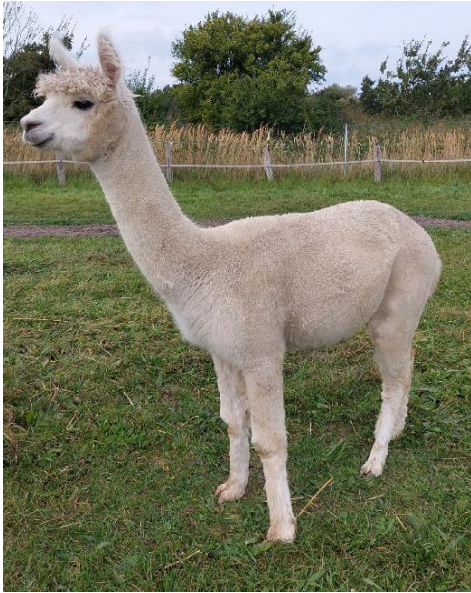

Alpaca Photo 1