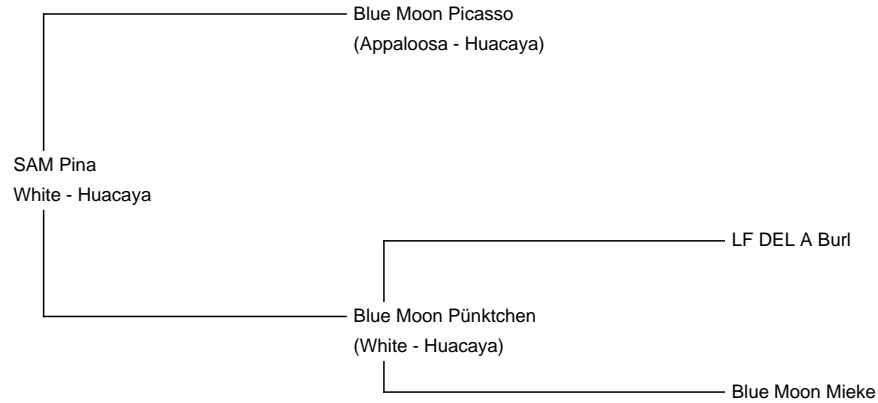

SAM Pina (NEW!)

Price: €3,400.00 Sales tax is included in this price.

Sire: Blue Moon Picasso

Dam: Blue Moon Pünktchen

Type: Female

Breed Type: Huacaya

Colour: White

Date of Birth: 11th June 2023

Description:

Pina ist eine sehr hübsche weiße Stute mit Appaloosa-Genetik. Ihr Vater ist der Leopard-Appaloosa Hengst Blue Moon Picasso, ihre Mutter Blue Moon Pünktchen, eine Tochter des bekannten Hengstes LF DEL A Burl. Pina ist keine sichtbare Appaloosa-Stute, trägt aber das Gen. Bei der richtigen Verpaarung ist daher ein Appaloosa-Fohlen möglich.