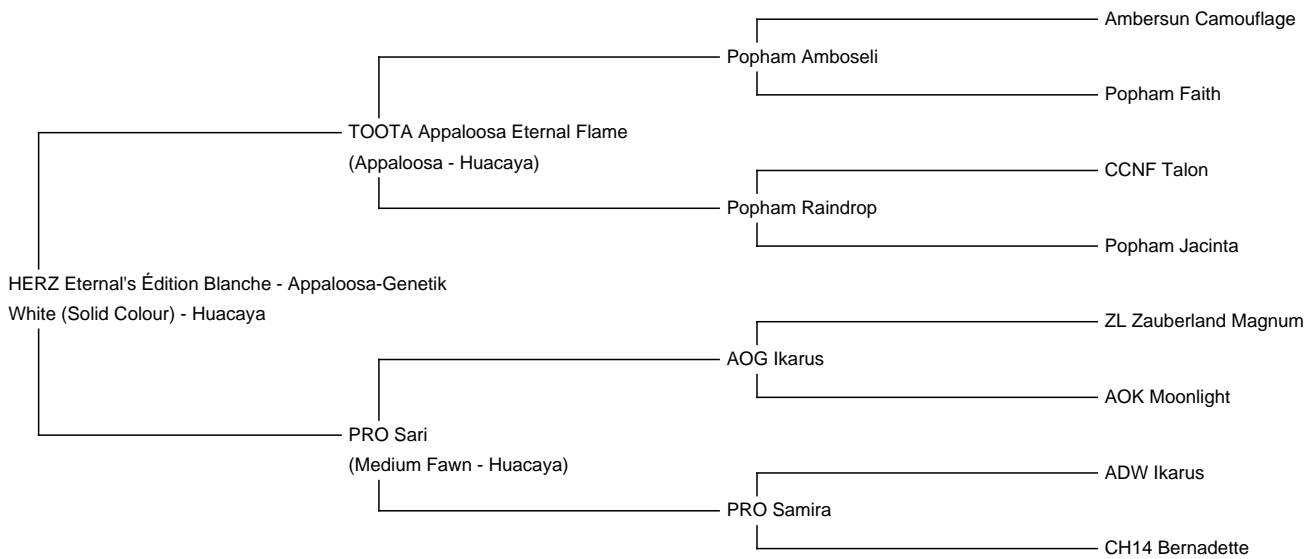

# HERZ Eternal's Édition Blanche - Appaloosa-Genetik

**Price:** €2,500.00 This price is NOT inclusive of sales tax which needs to be added.

**Sire:** TOOTA Appaloosa Eternal Flame

**Dam:** PRO Sari

**Type:** Female

**Breed Type:** Huacaya

**Colour:** White (Solid Colour)

**Registered With:** AAEV

**Blood Lineage:** Popham Amboseli, ADW Ikarus

**Date of Birth:** 2nd July 2024

## Description:

Ab Februar 2025 darf unsere hübsche Maus HERZ Eternal's Édition Blanche in ein neues Zuhause ziehen. Ihr Vater ist unser erstklassiger Leopard-Appaloosa TOOTA Appaloosa Eternal Flame, der ihr mit etwas Glück das Appaloosa-Gen vererbt hat. Blanche besitzt ein dichtes, schön strukturiertes Vlies und einen einwandfreien Körperbau. Sie wird halfterfähig und DNA-registriert abgegeben

Alpaca Photo 1

Vater TOOTA Appaloosa Eternal Flame

Vater TOOTA Appaloosa Eternal Flame