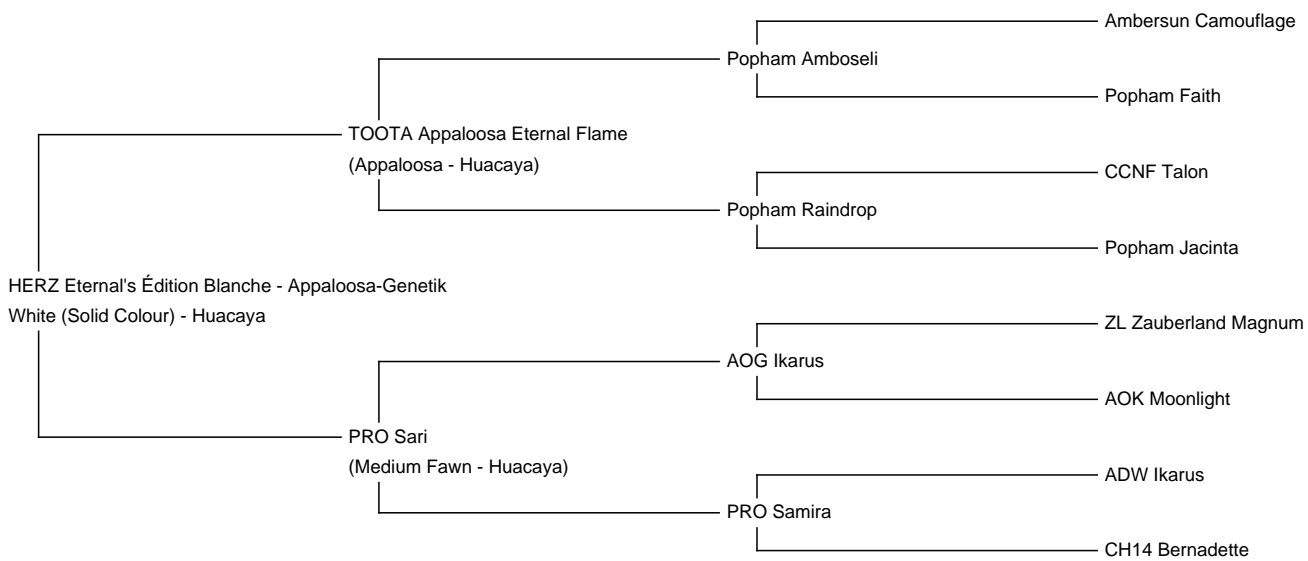

HERZ Eternal's Édition Blanche - Appaloosa-Genetik

Price: €2,500.00 This price is NOT inclusive of sales tax which needs to be added.

Sire: TOOTA Appaloosa Eternal Flame

Dam: PRO Sari

Type: Female

Breed Type: Huacaya

Colour: White (Solid Colour)

Registered With: AAEV

Blood Lineage: Popham Amboseli, ADW Ikarus

Date of Birth: 2nd July 2024

Description:

Ab Februar 2025 darf unsere hübsche Maus HERZ Eternal's Édition Blanche in ein neues Zuhause ziehen. Ihr Vater ist unser erstklassiger Leopard-Appaloosa TOOTA Appaloosa Eternal Flame, der ihr mit etwas Glück das Appaloosa-Gen vererbt hat. Blanche besitzt ein dichtes, schön strukturiertes Vlies und einen einwandfreien Körperbau. Sie wird halfterfähig und DNA-registriert abgegeben

Alpaca Photo 1

Vater TOOTA Appaloosa Eternal Flame

Vater TOOTA Appaloosa Eternal Flame