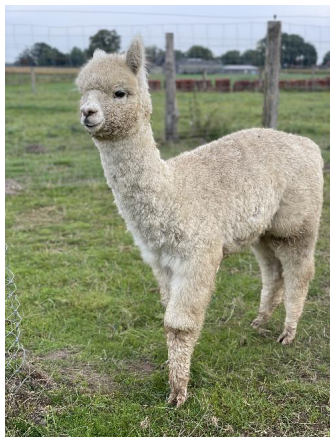

Alpaka Foto 2