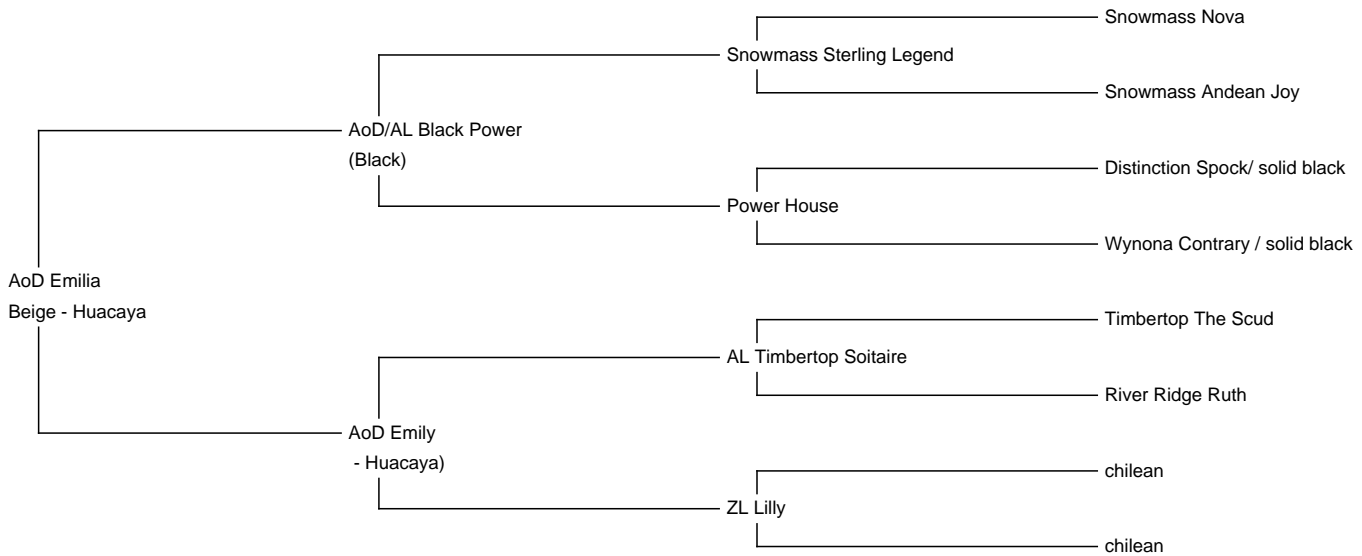

AoD Emilia

Price: €2,600.00 Sales tax is included in this price. with male cria at foot

Sire: AoD/AL Black Power

Dam: AoD Emily

Type: Female

Breed Type: Huacaya

Colour: Beige

Registered With: AaeV

0494941

Date of Birth: 9th September 2016

Fleece:

25.20µ SD 5.90µ CV 23.60% % Over 30 Microns(µ) 82.80% SF 25.10µ Staple Length 55 mm

(taken on 8th May 2024 at 7 Years and 8 Months of age)

Description:

Emilia ist mit ihren 8 Jahren eine erfahrene Zuchtstute mit einem korrekten, großrahmigen Körperbau. Alle Geburten sind bei Emilia unkompliziert und die Fohlen sind sofort fit.

Sie ist eine liebe Stute, die viel Farbe im Hintergrund zeigt. Bis jetzt sind ihre Fohlen alle farbig.

Wer eine problemfreie Zuchtstute sucht, ist mit Emilia gut beraten.

Aktuell hat sie noch ein Fohlen bei Fuß laufen. Der kleine Enlano ist am 8.März 2024 geboren und kann mit der Mutter umziehen, oder Emilia kann ab Oktober alleine umziehen.

Emilia wird im Kundenauftrag angeboten.

Sie wird im Kundenauftrag verkauft.

Number of Crias bred from female: 4

Sire of Cria at Foot: ABB Nolan (Beige)

Cria at Foot: MOOR Caruso ist ein ABB Tolan Sohn und light Fawn. Er hat eine schöne Faser und wahnsinniges Längenwachstum. Er ist ein sehr tipvolle Fohlen. wie sein Vater.