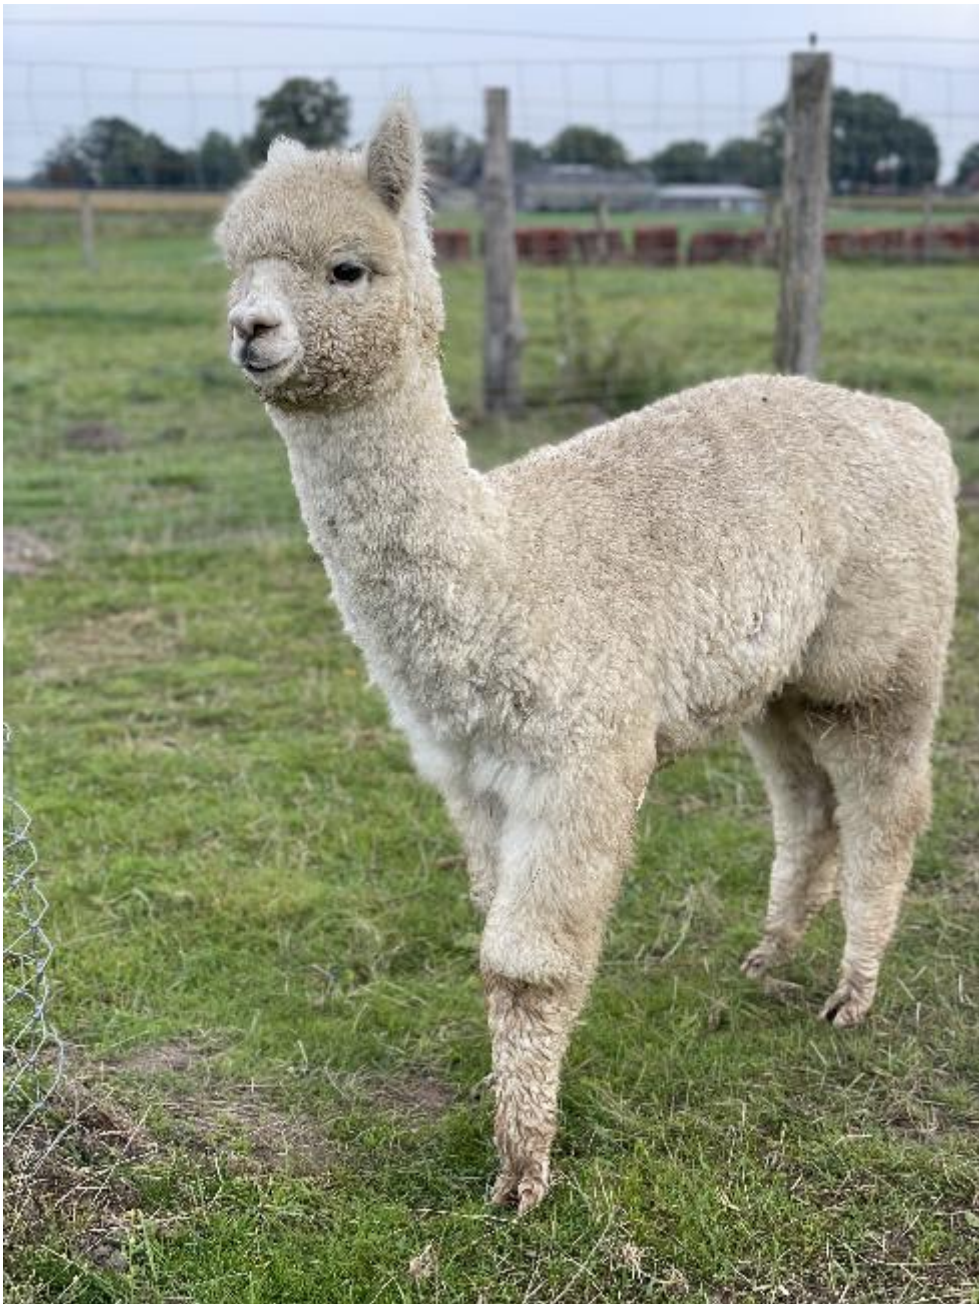

Alpaka Foto 2