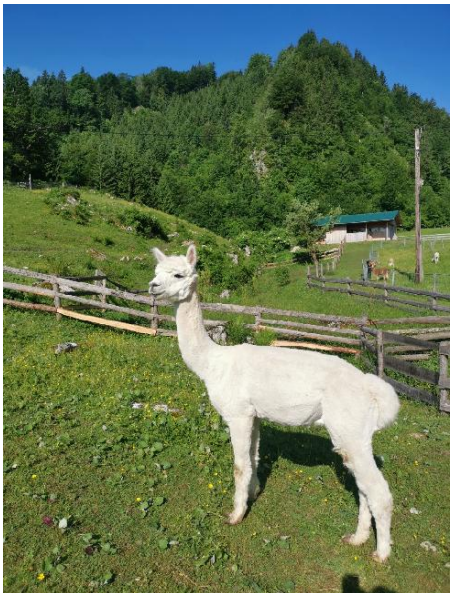

Alpaca Photo 2