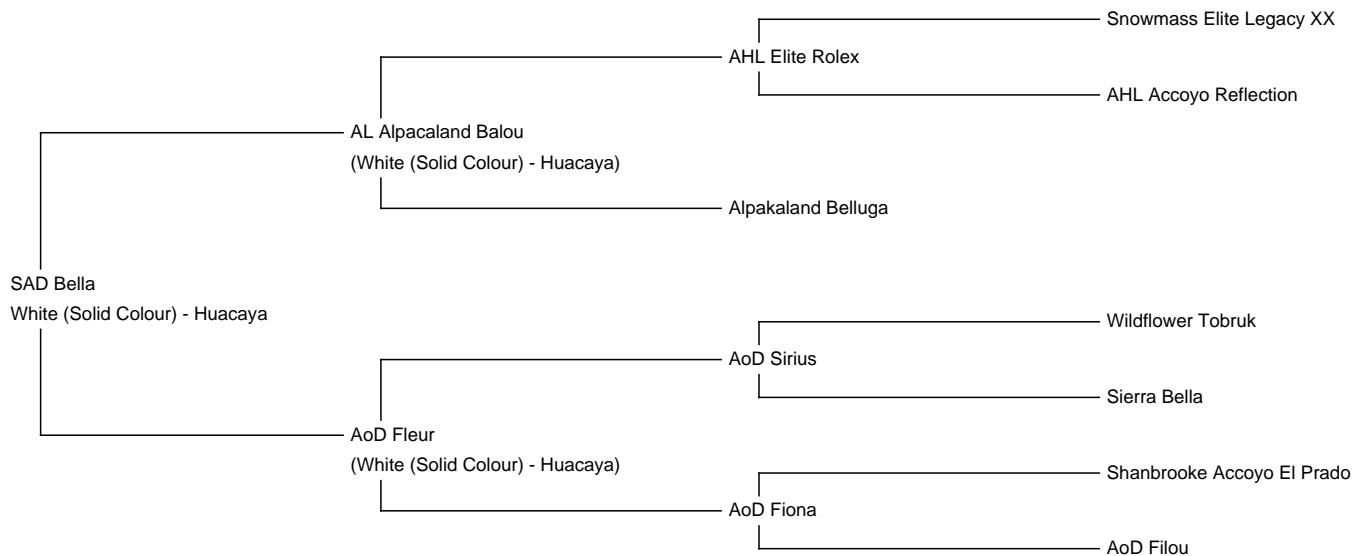

SAD Bella

Price: €4,200.00 This price is NOT inclusive of sales tax which needs to be added.

Sire: AL Alpacaland Balou

Dam: AoD Fleur

Type: Female

Breed Type: Huacaya

Colour: White (Solid Colour)

Registered With: AAeV Registrierungscode: 60801

Blood Lineage: Jolimont, Accoyo

Date of Birth: 16th June 2022

Diameter (Micron) of first fleece sample: 14.30μ

Fleece: (2nd)

14.50μ SD 2.80μ CV 19.30% % Over 30 Microns(μ) 0.00% SF 13.90μ Curvature 46.90 deg/mm Staple Length 95 mm

(taken on 23rd May 2024 at 1 Year and 11 Months of age)

Fibre Testing Authority: Art of Fibre

Description:

SAD Bella ist eine super liebe, neugierige Stute mit einem Top-Stammbaum. Sie ist halfterfähig und macht sich bereits bei Wanderungen sehr gut.

Sie zeichnet sich durch ihre Dichte mit einem tollen Crimp und gutem Faserschub aus. Da ihre Mutter verstorben ist und Bella nur 2 Schwestern hat, bleibt die Genetik selten.

Number of Crias bred from female: 0