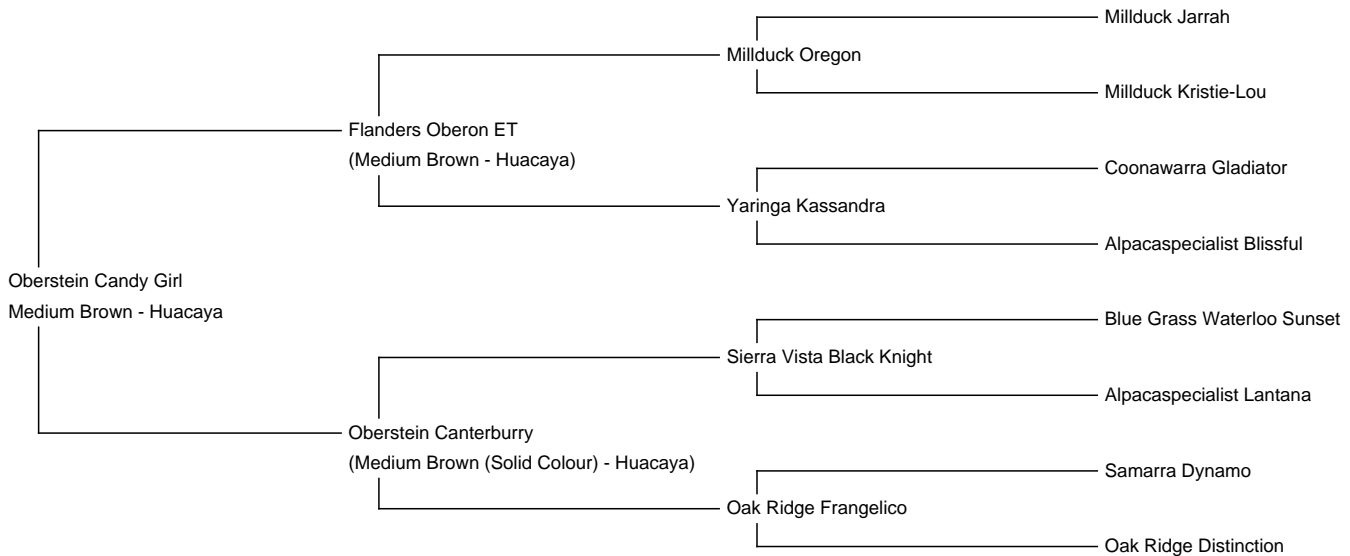

Oberstein Candy Girl

Price: Either

Sire: Flanders Oberon ET

Dam: Oberstein Canterbury

Type: Female

Breed Type: Huacaya

Colour: Medium Brown

Registered With: Alpaca Association Austria

Blood Lineage: Flanders, Oak Ridge, Millduck

Date of Birth: 6th June 2023

Fleece: (1st)

16.20µ SD 3.00µ CV 18.30% % Over 30 Microns(µ) 0.00% Curvature 35.60 deg/mm

(taken on 22nd April 2024 at 10 Months of age)

Fibre Testing Authority: Alpakotela Lab

Description:

Candy Girl ist ein wahrer Hingucker im Stall. Sie ist Optisch ein echter Teddy Bär :-). Der Körperbau ist recht stämmig und korrekt. Auch der Charakter ist sehr ruhig und das Vlies fortschrittlich! Sehr softes handle, kaum Grannen Haare und sehr einheitlich in Micron.

Ihre Mutter Oberstein Canterbury ist eine unserer dichtesten Stuten die wir haben. Sie stammt aus Neuseeländischen Linien und sie bringt uns jedes Jahr ein tolles Fohlen aufs Neue. Canterbury's Mutter ist keine geringere als Oak Ridge Frangelico, sie ist die Mutter des Best of Show Hengst Nebukadnezar.

Vater: Oberon's Vlies zeichnet sich durch enorme Dichte und sehr hohe Gleichmäßigkeit über den ganzen Körper aus. Eine seiner größten Stärken ist mit Sicherheit auch der kräftige Körperbau und Knochensubstanz.