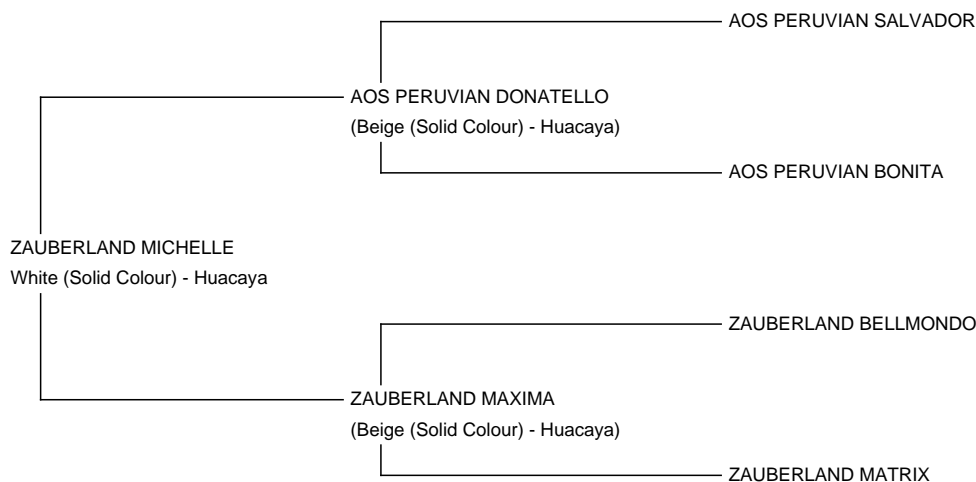

**Breed Type:** Huacaya

**Colour:** White (Solid Colour)

**Registered With:** AAeV

LAREU

**Date of Birth:** 8th May 2016

Diameter (Micron) of first fleece sample: 13.60µ

**Fleece:** (6th)

22.40µ SD 4.80µ CV 21.40% % Over 30 Microns(µ) 5.90% Curvature 48.10 deg/mm Staple Length 65 mm

Faser mit guter Feinheit und Struktur

Sehr dicht

Korrektur Körperbau

Sehr gute Mutter

MICHELLE's Vater AOS PERUVIAN DONATELLO ist ein Vollperuaner und ein herausragender Sohn von PERUVIAN SALVADOR, der zum letzten Peru Import nach Europa gehörte. SALVADOR war ein Hengst der Maßstäbe gesetzt hat! Leider ist er bereits früh verstorben, so dass seine Genetik sehr selten in Europa ist.

DONATELLO vererbt sehr gute Vlieseigenschaften vor allem Dichte und eine sehr gut definierte Crimpstruktur.

MICHELLE's Mutter ZAUBERLAND MAXIMA ist eine Tochter der mehrfachen Championstute ZAUBERLAND MATRIX.

VANILLA ist gedeckt mit WEST MARBLE - ein wunderschöner, extrem softer und uniformer Hengst in der Farbe light fawn, der aus äußerst bewährten Linien stammt. Er bringt alles mit, was was von einem heutigen Deckhengst gefordert wird. Sein sehr typvoller Phänotyp geht auf einen sehr kräftigen und und korrekten Körperbau zurück, gepaart mit einer äußerst voluminösen Gesamtbewollung. Sein Fundament und Körperbau wird durch seine nahezu vollperuanische Abstammung geprägt. Sein Vlies ist sehr soft, sehr gleichmäßig und nahezu grannenfrei. Dazu kommt eine enorme Dichte und ein hochfrequentierter Crimpstyle mit hoher Amplitudentiefe. Aus dieser Verpaarung sollte ein vielversprechendes Fohlen voraussichtlich in den Farben weiß, beige oder fawn entstehen. Die Trächtigkeit ist mit positivem Ultraschallbefund bestätigt