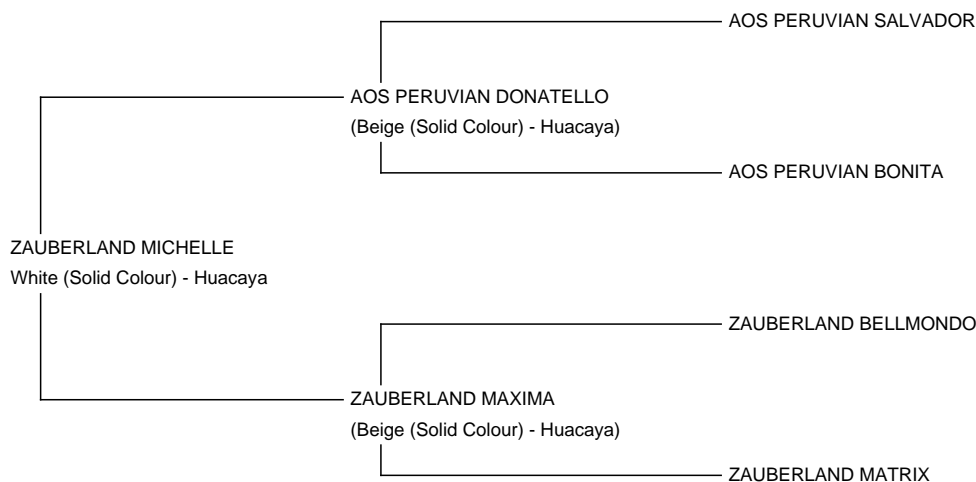

**Breed Type:** Huacaya

**Colour:** White (Solid Colour)

**Registered With:** AAeV

LAREU

**Date of Birth:** 8th May 2016

Diameter (Micron) of first fleece sample: 13.60µ

**Fleece:** (6th)

22.40µ SD 4.80µ CV 21.40% % Over 30 Microns(µ) 5.90% Curvature 48.10 deg/mm Staple Length 65 mm

Faser mit guter Feinheit und Struktur

Sehr dicht

Korrektur Körperbau

Sehr gute Mutter

MICHELLE's Vater AOS PERUVIAN DONATELLO ist ein Vollperuaner und ein herausragender Sohn von PERUVIAN SALVADOR, der zum letzten Peru Import nach Europa gehörte. SALVADOR war ein Hengst der Maßstäbe gesetzt hat! Leider ist er bereits früh verstorben, so dass seine Genetik sehr selten in Europa ist.

DONATELLO vererbt sehr gute Vlieseigenschaften vor allem Dichte und eine sehr gut definierte Crimpstruktur.

MICHELLE's Mutter ZAUBERLAND MAXIMA ist eine Tochter der mehrfachen Championstute ZAUBERLAND MATRIX.

VANILLA ist gedeckt mit WEST MARBLE - ein wunderschöner, extrem softer und uniformer Hengst in der Farbe light fawn, der aus äußerst bewährten Linien stammt. Er bringt alles mit, was was von einem heutigen Deckhengst gefordert wird. Sein sehr typvoller Phänotyp geht auf einen sehr kräftigen und und korrekten Körperbau zurück, gepaart mit einer äußerst voluminösen Gesamtbewollung. Sein Fundament und Körperbau wird durch seine nahezu vollperuanische Abstammung geprägt. Sein Vlies ist sehr soft, sehr gleichmäßig und nahezu grannenfrei. Dazu kommt eine enorme Dichte und ein hochfrequenterer Crimpstyle mit hoher Amplitudentiefe. Aus dieser Verpaarung sollte ein vielversprechendes Fohlen voraussichtlich in den Farben weiß, beige oder fawn entstehen. Die Trächtigkeit ist mit positivem Ultraschallbefund bestätigt