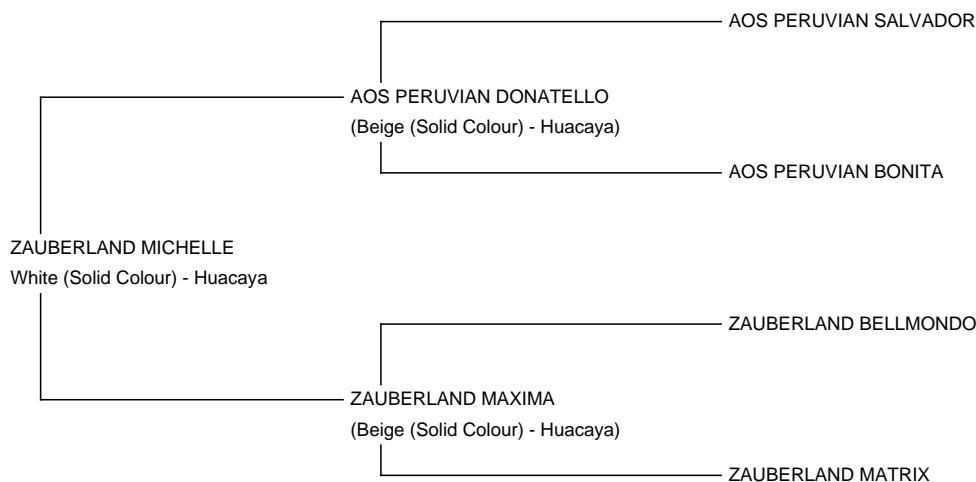

ZAUBERLAND MICHELLE

Price: €3,000.00 This price is NOT inclusive of sales tax which needs to be added.

Sire: AOS PERUVIAN DONATELLO

Dam: ZAUBERLAND MAXIMA

Type: Pregnant Female (Pregnant)

Breed Type: Huacaya

Colour: White (Solid Colour)

Registered With: AAeV

LAREU

Date of Birth: 8th May 2016

Diameter (Micron) of first fleece sample: 13.60µ

Fleece: (6th)

22.40µ SD 4.80µ CV 21.40% % Over 30 Microns(µ) 5.90% Curvature 48.10 deg/mm Staple Length 65 mm

(taken on 25th May 2022 at 6 Years of age)

Fibre Testing Authority: Art of Fibre

Description:

Wir sind Appaloosa Züchter und haben vor ein paar Jahren einige hochwertige weiße Stuten eingekauft mit dem Ziel die Vliesqualität unserer Appaloosas zu verbessern. MICHELLE gehörte mit zu den ausgewählten Stuten. Wir haben nun ausreichend Appaloosa Nachwuchszuchtstuten und können MICHELLE deshalb zu einem kleinen Preis abgeben. Sie ist gesund und wird noch einigen Fohlen eine gute Mutter sein.

Faser mit guter Feinheit und Struktur

Sehr dicht

Korrektur Körperbau

Sehr gute Mutter

MICHELLE's Vater AOS PERUVIAN DONATELLO ist ein Vollperuaner und ein herausragender Sohn von PERUVIAN SALVADOR, der zum letzten Peru Import nach Europa gehörte. SALVADOR war ein Hengst der Maßstäbe gesetzt hat! Leider ist er bereits früh verstorben, so dass seine Genetik sehr selten in Europa ist.

DONATELLO vererbt sehr gute Vlieseigenschaften vor allem Dichte und eine sehr gut definierte Crimpstruktur.

MICHELLE's Mutter ZAUBERLAND MAXIMA ist eine Tochter der mehrfachen Championstute ZAUBERLAND MATRIX.