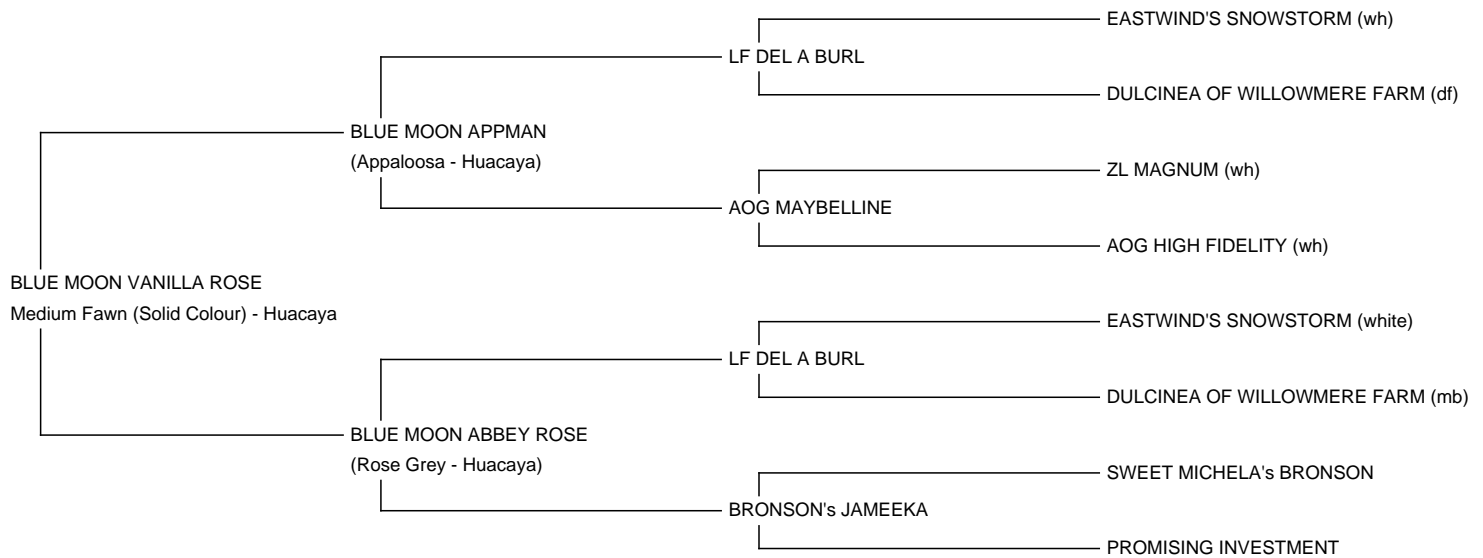

BLUE MOON VANILLA ROSE

Price: €3,500.00 This price is NOT inclusive of sales tax which needs to be added.

Sire: BLUE MOON APPMAN

Dam: BLUE MOON ABBEY ROSE

Type: Pregnant Female (Pregnant)

Breed Type: Huacaya

Colour: Medium Fawn (Solid Colour)

Registered With: AAeV, LAREU

Blood Lineage: LF DEL A BURL

Date of Birth: 26th August 2020

Diameter (Micron) of first fleece sample: 17.10µ

Fleece: (3rd)

20.30µ SD 4.10µ CV 20.20% % Over 30 Microns(µ) 1.80% Curvature 38.00 deg/mm Staple Length 100 mm

VANILLA ROSE

stammt aus unserer Zucht

Faser mit sehr guter Feinheit und Struktur

Gute Dichte

Korrektur Körperbau

Sehr gute Mutter
gut zu händeln

VANILLA's Vater ist der aus unserer Zucht stammende BLUE MOON APPMAN, ein leopard appaloosa Hengst der bislang acht Championtitel auf Halter- und Vliesshows gewinnen konnte. APPMAN ist außerdem das Alpaka mit der größten Vliesproduktion in unserer Herde, sein 6. Vlies brachte gescurtet 2,6 kg auf die Waage und erzielte auf 3 Vliesshowen 3x den Reserve Champion.

VANILLA's Mutter ABBEY ROSE ist die einzigste rosegrey Tochter von LF DEL A BURL. Sie wurde mehrfach geshowt und gewann zweimal den Colorchampion der grauen Stuten.

VANILLA ist gedeckt mit WEST MARBLE - ein wunderschöner, extrem softer und uniformer Hengst in der Farbe light fawn, der aus äußerst bewährten Linien stammt. Er bringt alles mit, was was von einem heutigen Deckhengst gefordert wird. Sein sehr typvoller Phänotyp geht auf einen sehr kräftigen und korrekten Körperbau zurück, gepaart mit einer äußerst voluminösen Gesamtbewollung. Sein Fundament und Körperbau wird durch seine nahezu vollperuanische Abstammung geprägt. Sein Vlies ist sehr soft, sehr gleichmäßig und nahezu grannenfrei. Dazu kommt eine enorme Dichte und ein hochfrequenter Crimpstyle mit hoher Amplitudentiefe. Die Trächtigkeit ist mit positivem Ultraschallbefund bestätigt.