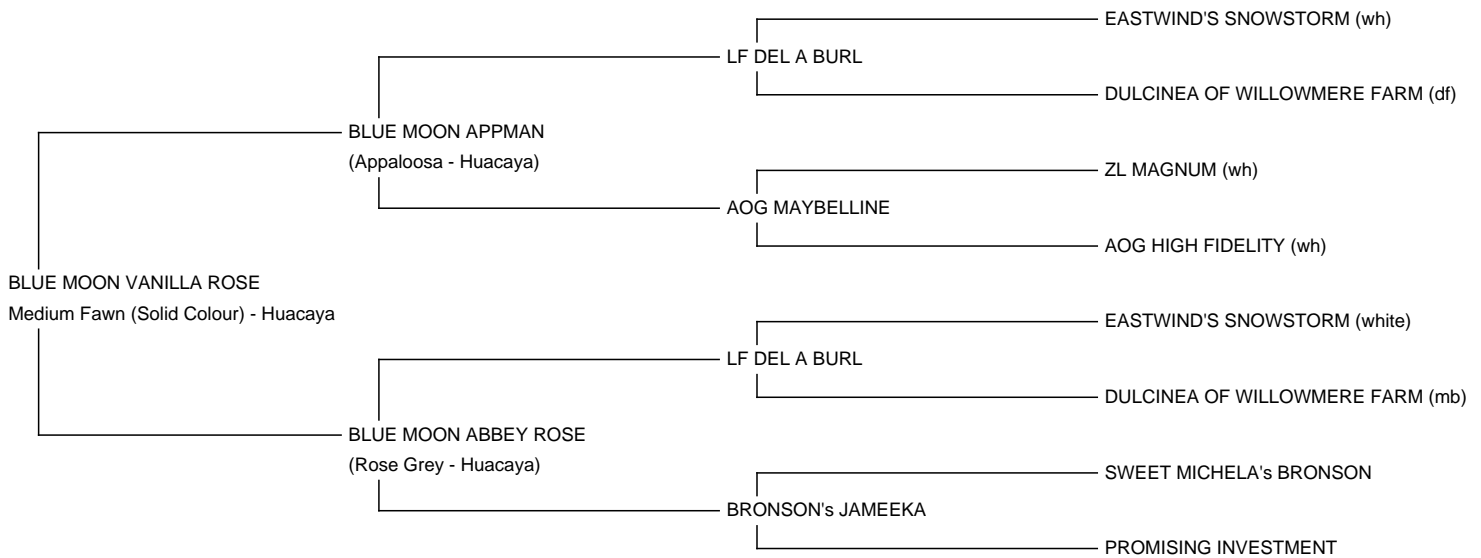

## BLUE MOON VANILLA ROSE

**Price:** £3,500.00 This price is NOT inclusive of sales tax which needs to be added.

**Sire:** BLUE MOON APPMAN

**Dam:** BLUE MOON ABBEY ROSE

**Type:** Pregnant Female (Pregnant)

**Breed Type:** Huacaya

**Colour:** Medium Fawn (Solid Colour)

**Registered With:** AAeV, LAREU

**Blood Lineage:** LF DEL A BURL

**Date of Birth:** 26th August 2020

Diameter (Micron) of first fleece sample: 17.10µ

VANILLA ROSE

stammt aus unserer Zucht

Faser mit sehr guter Feinheit und Struktur

Gute Dichte

Korrekturer Körperbau

Sehr gute Mutter  
gut zu händeln

VANILLA's Vater ist der aus unserer Zucht stammende BLUE MOON APPMAN, ein leopard appaloosa Hengst der bislang acht Championtitel auf Halter- und Vliesshows gewinnen konnte. APPMAN ist außerdem das Alpaka mit der größten Vliesproduktion in unserer Herde, sein 6. Vlies brachte gescurtet 2,6 kg auf die Waage und erzielte auf 3 Vliesshowen 3x den Reserve Champion.

VANILLA's Mutter ABBEY ROSE ist die einzigste rosegrey Tochter von LF DEL A BURL. Sie wurde mehrfach geshowt und gewann zweimal den Colorchampion der grauen Stuten.

VANILLA ist gedeckt mit WEST MARBLE - ein wunderschöner, extrem softer und uniformer Hengst in der Farbe light fawn, der aus äußerst bewährten Linien stammt. Er bringt alles mit, was was von einem heutigen Deckhengst gefordert wird. Sein sehr typvoller Phänotyp geht auf einen sehr kräftigen und korrekten Körperbau zurück, gepaart mit einer äußerst voluminösen Gesamtbewollung. Sein Fundament und Körperbau wird durch seine nahezu vollperuanische Abstammung geprägt. Sein Vlies ist sehr soft, sehr gleichmäßig und nahezu grannenfrei. Dazu kommt eine enorme Dichte und ein hochfrequenter Crimpstyle mit hoher Amplitudentiefe. Die Trächtigkeit ist mit positivem Ultraschallbefund bestätigt.