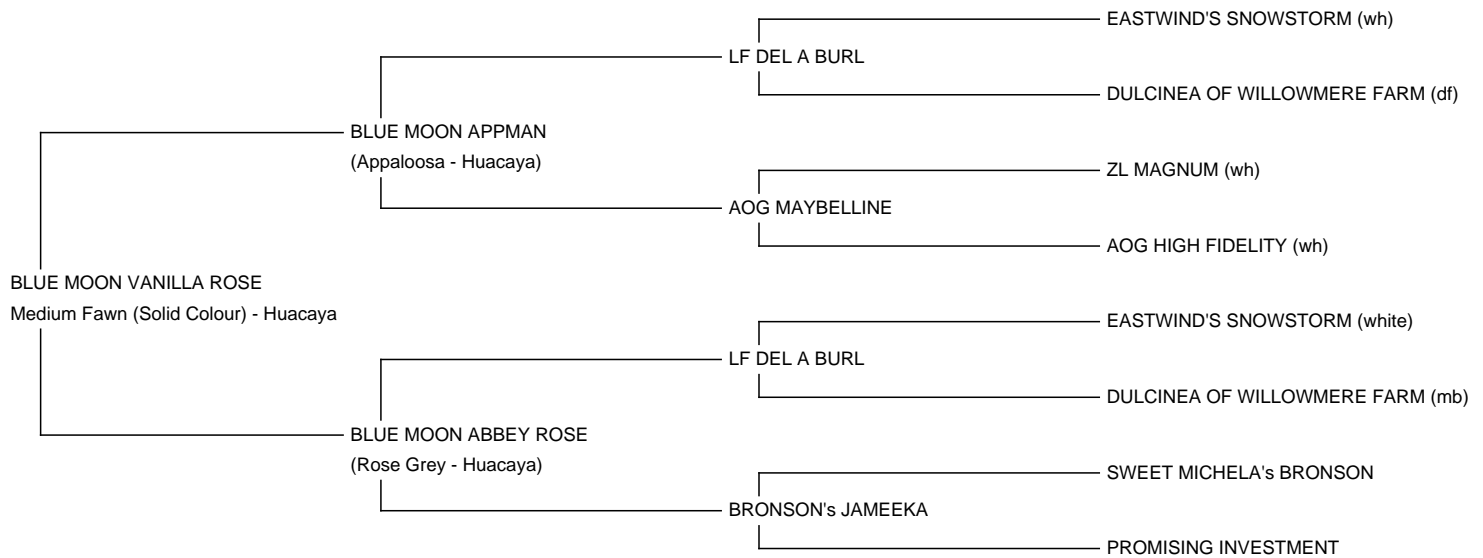

**Breed Type:** Huacaya

**Colour:** Medium Fawn (Solid Colour)

**Registered With:** AAeV, LAREU

**Blood Lineage:** LF DEL A BURL

**Date of Birth:** 26th August 2020

Diameter (Micron) of first fleece sample: 17.10µ

### VANILLA ROSE

stammt aus unserer Zucht

Faser mit sehr guter Feinheit und Struktur

Gute Dichte

Korrekturer Körperbau

Sehr gute Mutter  
gut zu händeln

VANILLA's Vater ist der aus unserer Zucht stammende BLUE MOON APPMAN, ein leopard appaloosa Hengst der bislang acht Championtitel auf Halter- und Vliesshows gewinnen konnte. APPMAN ist außerdem das Alpaka mit der größten Vliesproduktion in unserer Herde, sein 6. Vlies brachte gescurtet 2,6 kg auf die Waage und erzielte auf 3 Vliesshowen 3x den Reserve Champion.

VANILLA's Mutter ABBEY ROSE ist die einzigste rosegrey Tochter von LF DEL A BURL. Sie wurde mehrfach geshowt und gewann zweimal den Colorchampion der grauen Stuten.

VANILLA ist gedeckt mit WEST MARBLE - ein wunderschöner, extrem softer und uniformer Hengst in der Farbe light fawn, der aus äußerst bewährten Linien stammt. Er bringt alles mit, was was von einem heutigen Deckhengst gefordert wird. Sein sehr typvoller Phänotyp geht auf einen sehr kräftigen und korrekten Körperbau zurück, gepaart mit einer äußerst voluminösen Gesamtbewollung. Sein Fundament und Körperbau wird durch seine nahezu vollperuanische Abstammung geprägt. Sein Vlies ist sehr soft, sehr gleichmäßig und nahezu grannenfrei. Dazu kommt eine enorme Dichte und ein hochfrequenter Crimpstyle mit hoher Amplitudentiefe. Die Trächtigkeit ist mit positivem Ultraschallbefund bestätigt.

**Name of covering male:** WEST MARBLE (Light Fawn)

**Last Mating Date:** 8th May 2024

**Estimated Date Cria Due (Pregnant Female):** 8th April 2025

**Number of Crias bred from female:** 1

VANILLA ROSE

aktueller Deckhengst WEST MARBLE