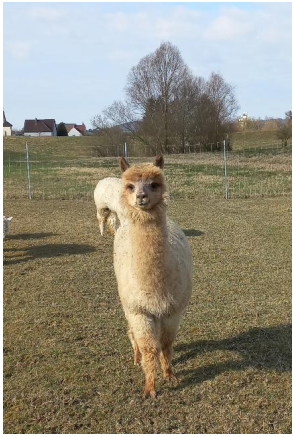

Fibre Testing Authority: Alpakotela Lab

Description:

Trächtige Stute mit Stutfohlen bei Fuß

Ilvy ist eine absolute Spitzen-Stute, die uns auch mit ihrem ersten Fohlen absolut überzeugt hat.

Eine Schönheit in einem wunderschönen goldenen Fawn mit dem legendären Alfa Max im Stammbaum. Sie hat eine ganz wunderbar feine, schön gecrimpte Faser. Ilvy hat heuer im Mai ihr erstes Fohlen Grace Kelly (von HP Ice Breaker) bekommen, problemlos, tolle Mutter, genug Milch – und ein absolutes Spitzen-Fohlen in dunkelbraun!

Name of covering male: Alpakaland JLA Icebreaker (Medium Grey)

Last Mating Date: 4th July 2024

Estimated Date Cria Due (Pregnant Female): 4th June 2025

Number of Crias bred from female: 1

Sire of Cria at Foot: HP Ice Breaker (White)

Cria at Foot: URA Grace Kelly, dunkelbraun

Date of Birth of Cria at Foot: 27th May 2024

Current Age of Cria at Foot: 25 Weeks and 3 Days

Ilvy

Ilvy

Fohlen - Grace Kelly