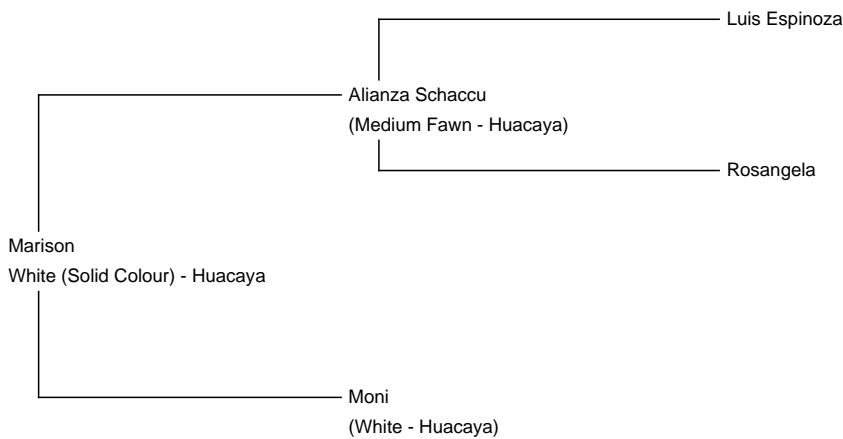

Marison

Price: Either

Sire: Alianza Schaccu

Dam: Moni

Type: Pregnant Female (Pregnant)

Breed Type: Huacaya

Colour: White (Solid Colour)

Registered With: LARA

Date of Birth: 26th April 2014

Diameter (Micron) of first fleece sample: 18.80µ

Fleece: (11th)

25.50µ SD 5.00µ CV 19.60% Curvature 35.90 deg/mm Staple Length 65 mm

(taken on 11th May 2024 at 10 Years and 1 Month of age)

Fibre Testing Authority: Alpakotela Lab

Description:

Marison ist eine Leitstute, toller Körperbau, die bisher viele wunderschöne, willensstarke Fohlen zur Welt brachte.

Alle unsere Tiere sind registriert, gechipt, geimpft und bei Bedarf entwurmt. Jedes Tier besitzt einen ausführlichen Stammbaum, sowie einen Gesundheitspass mit allen Impfungen, Vitamingaben, Entwurmungen, Deckungen etc. Sie sind gut sozialisiert und den Umgang mit Menschen gewöhnt.

Unsere Tiere werden nur in ein gutes, artgerechtes neues Zuhause abgegeben - sehr gerne auch in einer Gruppe abzugeben mit Preisnachlass.

Wir sind ein TBC freier Betrieb und in NÖ - Raum Melk-Wieselburg zu Hause.

Name of covering male: AVS Salomon (Dark Brown)

Last Mating Date: 29th May 2024

Estimated Date Cria Due (Pregnant Female): 29th April 2025