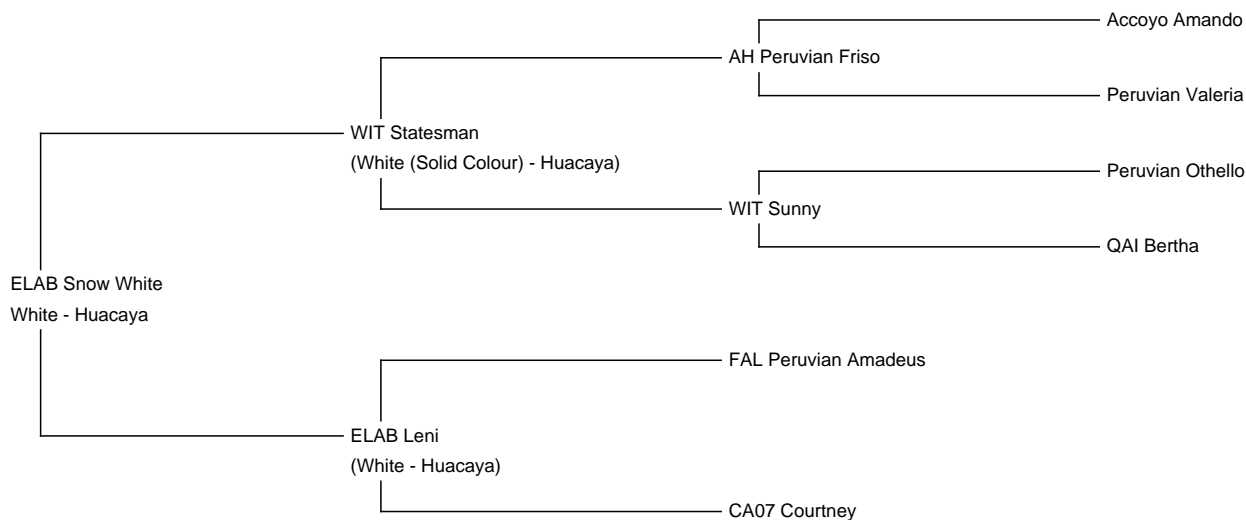

ELAB Snow White

Price: €3,700.00 This price is NOT inclusive of sales tax which needs to be added.

Sire: WIT Statesman

Dam: ELAB Leni

Type: Pregnant Female (Pregnant)

Breed Type: Huacaya

Colour: White

Registered With: AZVD

Date of Birth: 25th April 2021

Diameter (Micron) of first fleece sample: 18.70µ

Fleece: (3rd)

21.90µ SD 4.00µ CV 18.00% % Over 30 Microns(µ) 3.20% Curvature 39.50 deg/mm

(taken on 1st May 2022 at 1 Year and 1 Month of age)

Fibre Testing Authority: Das AZVD FASERLABOR

Description:

Wir geben unsere hübsche Stute ELAB Snow White ab.

Sie ist 2021 bei uns auf dem Hof geboren und hat vor kurzem problemlos ihr 2. Fohlen zur Welt gebracht.

Ihr Vater ist unser Zuchthengst WIT Statesman. Er vereint die Linien von Accoyo Amando und Peruvian Valerie.

Statesman hat bei uns bereits viele tolle Nachkommen hervorgebracht.

Snow Whites Mutter ist unsere Stute ELAB Leni(steht ebenfalls zum Verkauf, sie weitere Anzeigen).

Snow White ist Halfterführig, regelmäßig geimpft und mit Vitaminen versorgt und nach Befund entwurmt worden.

Ihr erstes Vlies war 18 mic. Fein.

Sie wird gedeckt mit unserem Ausnahmehengst WEST Verano verkauft.

Weitere Infos zu Snow White und Verano findet man auf unserer Homepage. www.emsland-alkapas.de

Gern darf sie auch mit anderen Stuten von uns als Herde umziehen. Sie wird nach absetzen des Fohlens abgegeben.