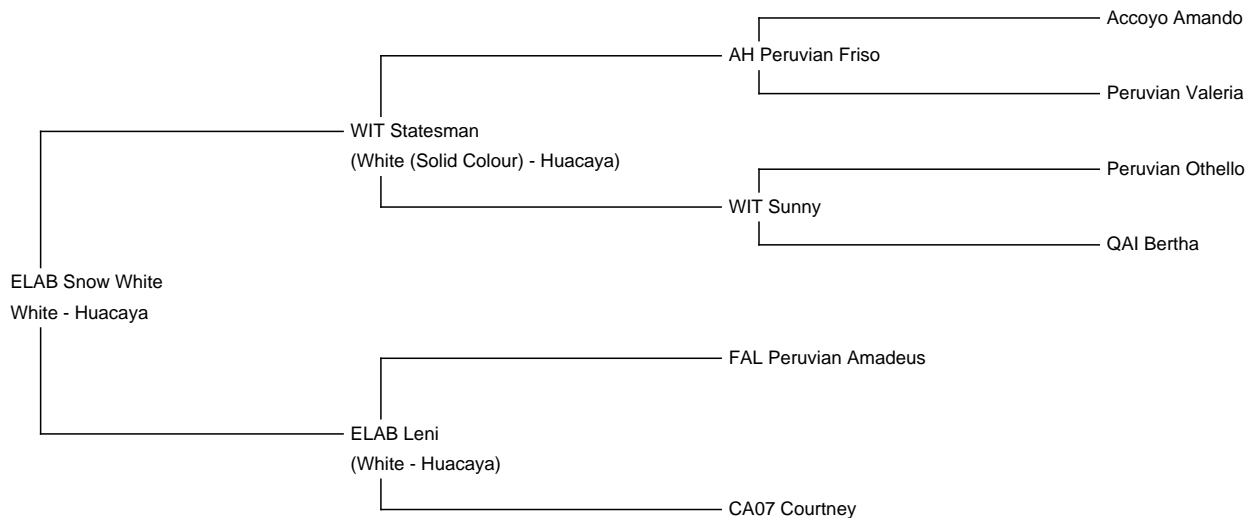

ELAB Snow White

Price: €3,700.00 This price is NOT inclusive of sales tax which needs to be added.

Sire: WIT Statesman

Dam: ELAB Leni

Type: Pregnant Female (Pregnant)

Breed Type: Huacaya

Colour: White

Registered With: AZVD

Date of Birth: 25th April 2021

Diameter (Micron) of first fleece sample: 18.70µ

Fleece: (3rd)

21.90µ SD 4.00µ CV 18.00% % Over 30 Microns(µ) 3.20% Curvature 39.50 deg/mm

(taken on 1st May 2022 at 1 Year and 1 Month of age)

Fibre Testing Authority: Das AZVD FASERLABOR

Description:

Wir geben unsere hübsche Stute ELAB Snow White ab.

Sie ist 2021 bei uns auf dem Hof geboren und hat vor kurzem problemlos ihr 2. Fohlen zur Welt gebracht.

Ihr Vater ist unser Zuchthengst WIT Statesman. Er vereint die Linien von Accoyo Amando und Peruvian Valerie.

Statesman hat bei uns bereits viele tolle Nachkommen hervorgebracht.

Snow Whites Mutter ist unsere Stute ELAB Leni(steht ebenfalls zum Verkauf, sie weitere Anzeigen).

Snow White ist Halfterführig, regelmäßig geimpft und mit Vitaminen versorgt und nach Befund entwurmt worden.

Ihr erstes Vlies war 18 mic. Fein.

Sie wird gedeckt mit unserem Ausnahmehengst WEST Verano verkauft.

Weitere Infos zu Snow White und Verano findet man auf unserer Homepage. www.emsland-alkapas.de

Gern darf sie auch mit anderen Stuten von uns als Herde umziehen. Sie wird nach absetzen des Fohlens abgegeben.