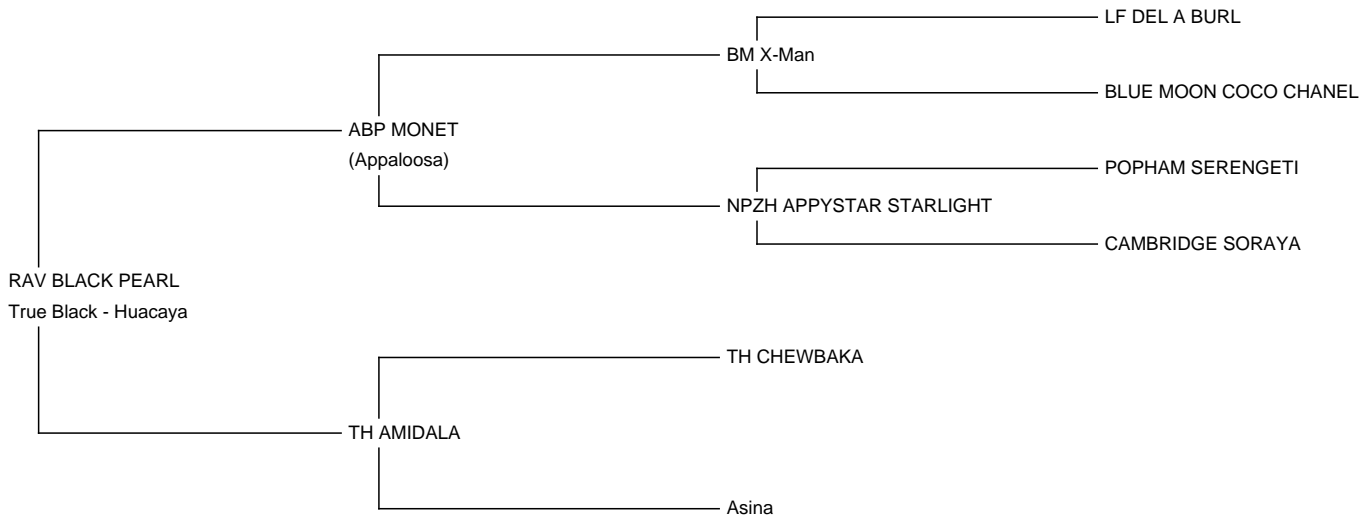

RAV BLACK PEARL

Price: £2,500.00 Sales tax is included in this price.

Sire: ABP MONET

Dam: TH AMIDALA

Type: Female

Breed Type: Huacaya

Colour: True Black

Registered With: Lareu

Blood Lineage: POPHAM Serengeti

Date of Birth: 19th June 2022

Description:

Mit Black Pearl geben wir eine wunderschöne Jungstute in True Black ab.

Ihr Körperbau ist perfekt. Kenner sagen "True to Typ".

Wer eine schwarze Zuchtstute sucht, sollte sich Black Pearl unbedingt anschauen. Ihr beeindruckender Glanz ist auf den Bildern nicht zu sehen.

Black Pearl ist eine genotypische Appaloosa Stute, sie hat selber ein paar kleine Spots trägt aber das Appaloosa Gen in sich.

Ihr Vater ist ABP MONET, ein Leopard Appaloosa mit Punkten von den Ohrspitzen bis zum Schweif.

Damit bringt Sie die Power Genetik von Blue Moon X-Man, NPZH APPYSTAR STARLIGHT , LF DEL A BURL UND POPHAM SERENGETI mit.

Betrachtet man Black Pearl's Körperbau, Vlies, Glanz, Dichte, Zahnstellung und Typ findet man absolut nichts daran auszusetzen.