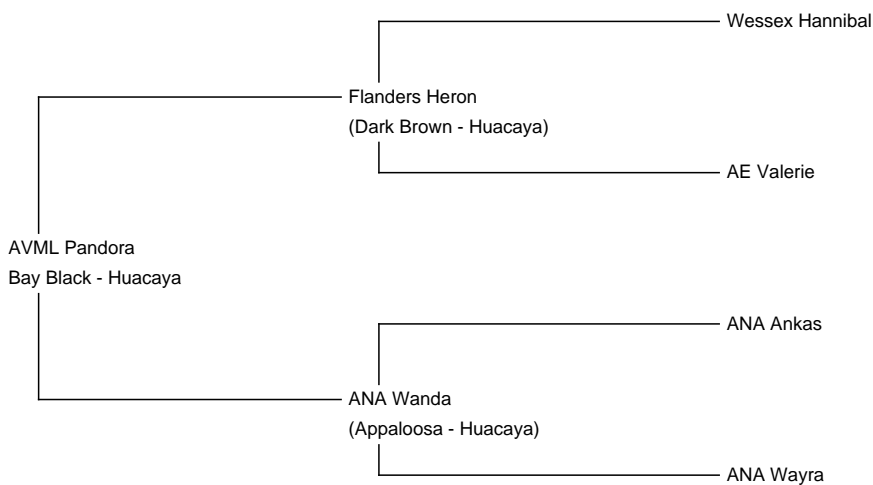

AVML Pandora

Price: €4,000.00 Sales tax is included in this price. with male cria at foot

Sire: Flanders Heron

Dam: ANA Wanda

Type: Female

Breed Type: Huacaya

Colour: Bay Black

Registered With: AAe.V.

Date of Birth: 25th July 2016

Diameter (Micron) of first fleece sample: 25.20µ

Fleece: (7th)

25.20µ SD 5.50µ CV 22.00% % Over 30 Microns(µ) 16.40% SF 24.70µ Curvature 33.10 deg/mm Staple Length 60 mm

(taken on 25th March 2024 at 7 Years and 8 Months of age)

Description:

Pandora ist eine großrahmige Stute in bay black. Sie hat bei uns problemlos 5 Fohlen geboren und aufgezogen. Ihre Mutter ist eine pintaloosa Stute, der Vater ist dark brown. Zur Zeit hat sie ein Hengstfohlen bei Fuß in medium brown, welches im Kaufpreis der Stute mit drin ist.

Number of Crias bred from female: 5

Sire of Cria at Foot: BA Heartbreaker (Bay Black)

Cria at Foot: Nacho ist ein wunderschöner kleiner Hengst in medium brown, vielleicht sogar roan.

Date of Birth of Cria at Foot: 7th July 2024

Current Age of Cria at Foot: 19 Weeks and 4 Days