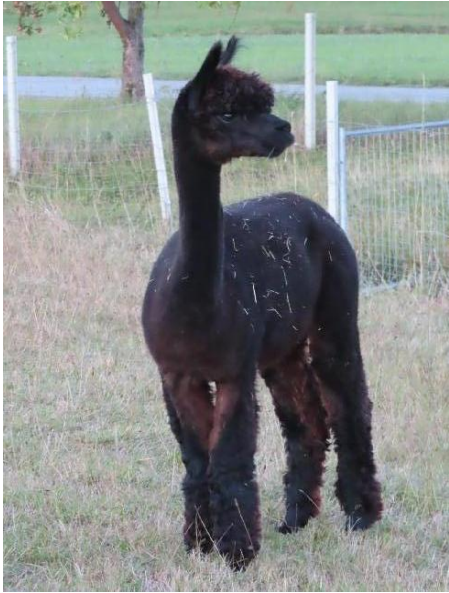

Alpaca Photo 1