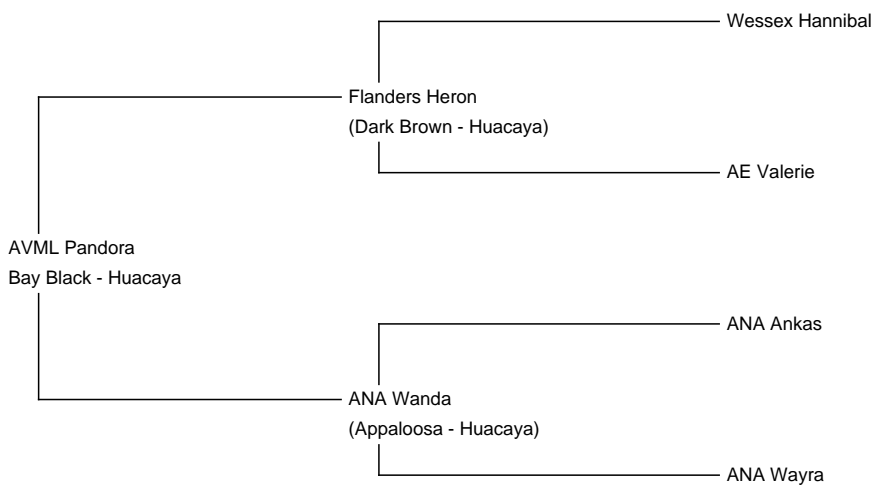

AVML Pandora

Price: €2,500.00 Sales tax is included in this price.

Sire: Flanders Heron

Dam: ANA Wanda

Type: Female

Breed Type: Huacaya

Colour: Bay Black

Registered With: AAe.V.

Date of Birth: 25th July 2016

Diameter (Micron) of first fleece sample: 25.20 μ

Fleece: (7th)

25.20 μ SD 5.50 μ CV 22.00% % Over 30 Microns(μ) 16.40% SF 24.70 μ Curvature 33.10 deg/mm Staple Length 60 mm

(taken on 25th March 2024 at 7 Years and 8 Months of age)

Description:

Pandora ist eine großrahmige Stute in bay black. Sie hat bei uns problemlos 5 Fohlen geboren und aufgezogen. Ihre Mutter ist eine pintoosa Stute, der Vater ist dark brown. Zur Zeit hat sie ein Hengstfohlen bei Fuß in medium brown.

Number of Crias bred from female: 5