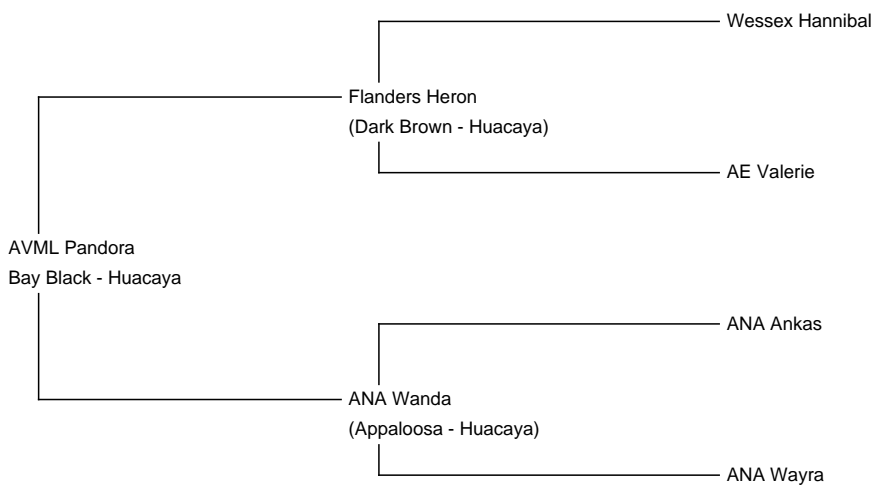

AVML Pandora

Price: €2,500.00 Sales tax is included in this price.

Sire: Flanders Heron

Dam: ANA Wanda

Type: Female

Breed Type: Huacaya

Colour: Bay Black

Registered With: AAe.V.

Date of Birth: 25th July 2016

Diameter (Micron) of first fleece sample: 25.20 μ

Fleece: (7th)

25.20 μ SD 5.50 μ CV 22.00% % Over 30 Microns(μ) 16.40% SF 24.70 μ Curvature 33.10 deg/mm Staple Length 60 mm

(taken on 25th March 2024 at 7 Years and 8 Months of age)

Description:

Pandora ist eine großrahmige Stute in bay black. Sie hat bei uns problemlos 5 Fohlen geboren und aufgezogen. Ihre Mutter ist eine pintoosa Stute, der Vater ist dark brown. Zur Zeit hat sie ein Hengstfohlen bei Fuß in medium brown.

Number of Crias bred from female: 5