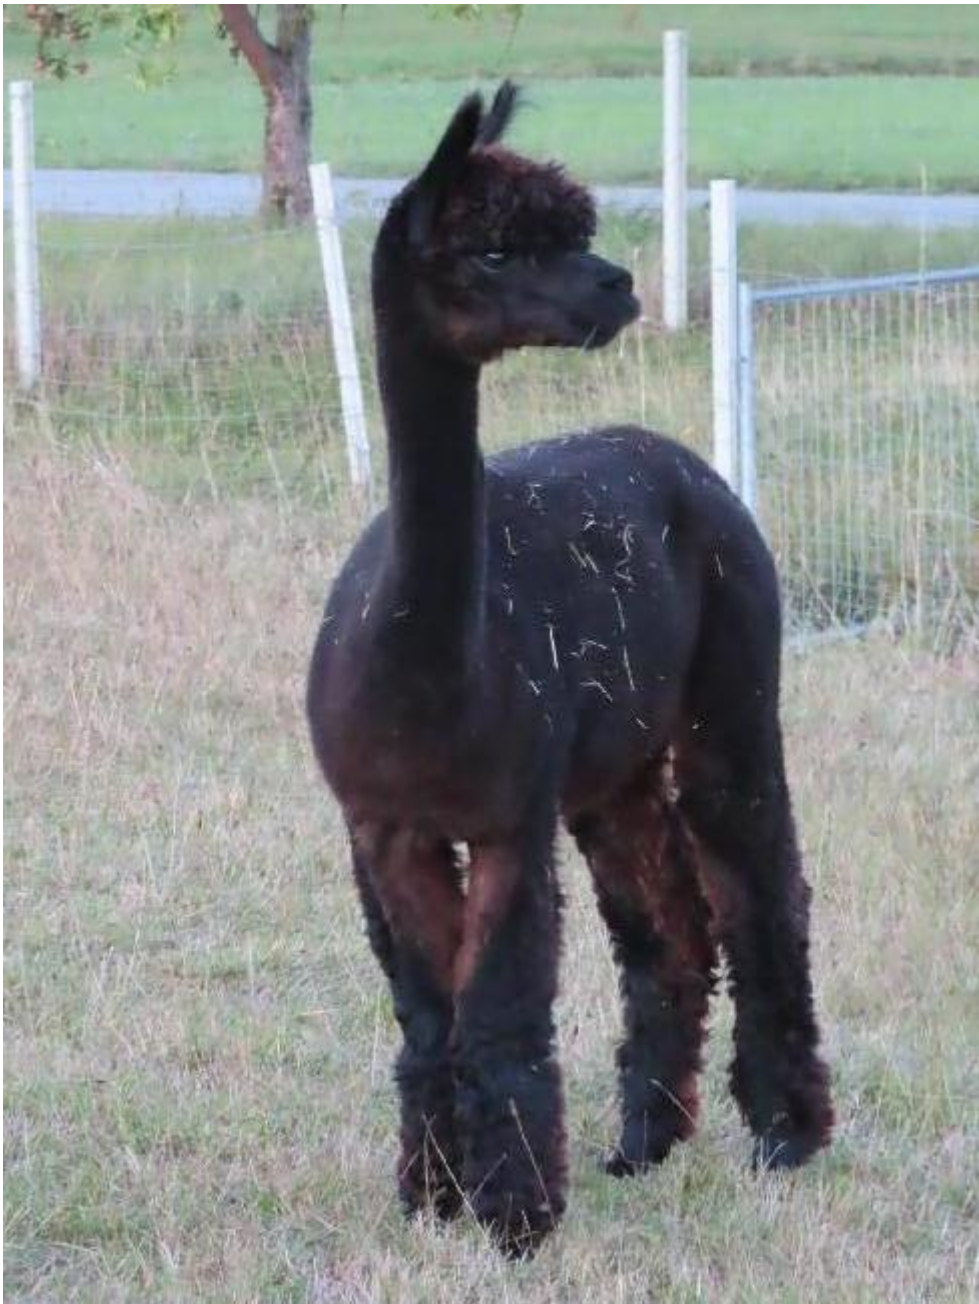

Alpaca Photo 1