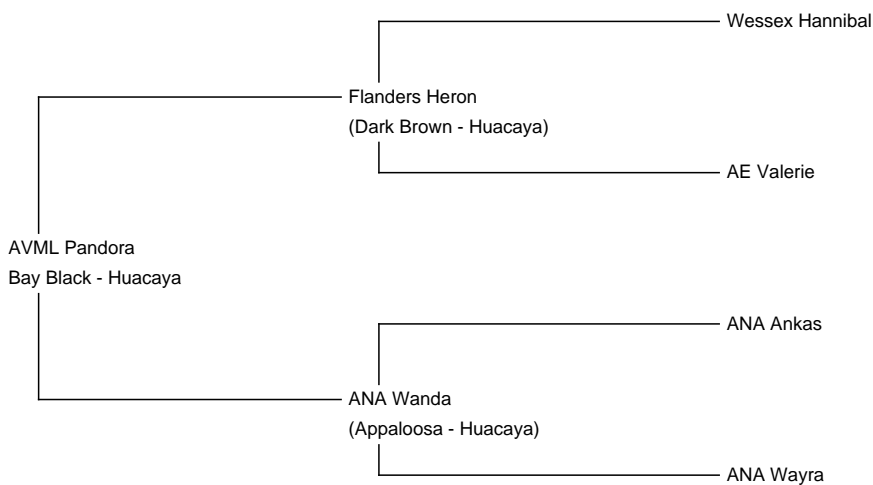

AVML Pandora

Price: €4,000.00 Sales tax is included in this price. with male cria at foot

Sire: Flanders Heron

Dam: ANA Wanda

Type: Female

Breed Type: Huacaya

Colour: Bay Black

Registered With: AAe.V.

Date of Birth: 25th July 2016

Diameter (Micron) of first fleece sample: 25.20µ

Fleece: (7th)

25.20µ SD 5.50µ CV 22.00% % Over 30 Microns(µ) 16.40% SF 24.70µ Curvature 33.10 deg/mm Staple Length 60 mm

(taken on 25th March 2024 at 7 Years and 8 Months of age)

Description:

Pandora ist eine großrahmige Stute in bay black. Sie hat bei uns problemlos 5 Fohlen geboren und aufgezogen. Ihre Mutter ist eine pintoosa Stute, der Vater ist dark brown. Zur Zeit hat sie ein Hengstfohlen bei Fuß in medium brown, welches im Kaufpreis der Stute mit drin ist.

Number of Crias bred from female: 5

Sire of Cria at Foot: BA Heartbreaker (Bay Black)

Cria at Foot: Nacho ist ein wunderschöner kleiner Hengst in medium brown, vielleicht sogar roan.

Date of Birth of Cria at Foot: 7th July 2024

Current Age of Cria at Foot: 20 Weeks