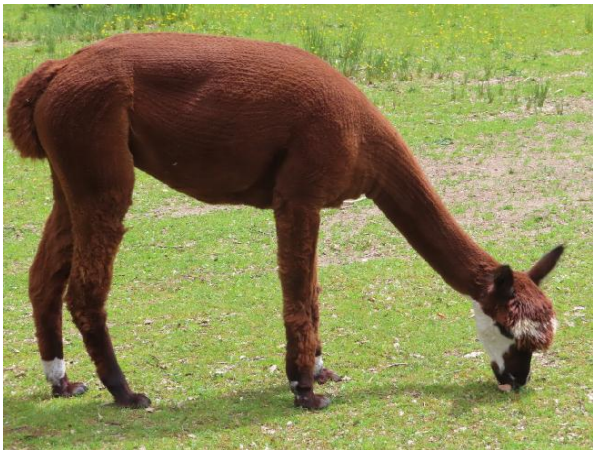

Alpaca Photo 2