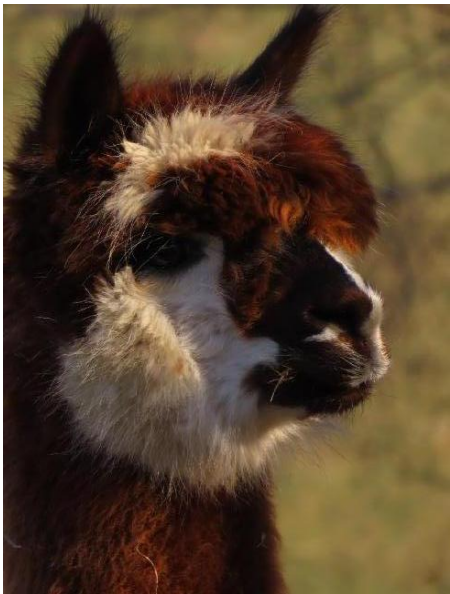

Alpaca Photo 1