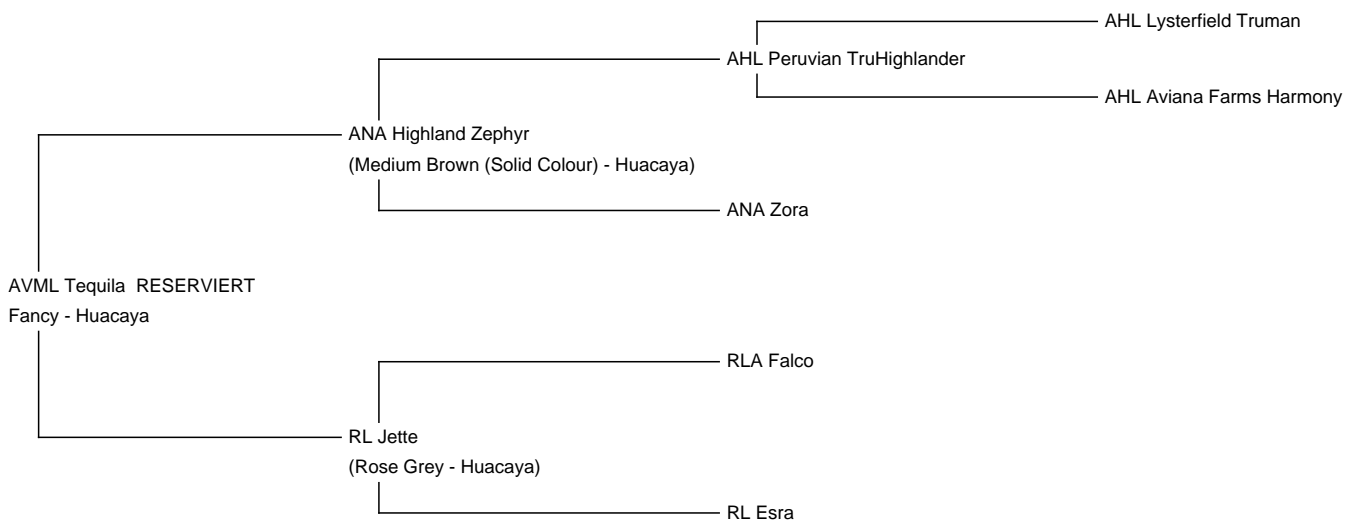

# AVML Tequila RESERVIERT

**Price:** Either

**Sire:** ANA Highland Zephyr

**Dam:** RL Jette

**Type:** Female

**Breed Type:** Huacaya

**Colour:** Fancy

**Registered With:** AAe.V.

**Blood Lineage:** TruHighlander

**Date of Birth:** 5th August 2018

Diameter (Micron) of first fleece sample: 18.70µ

**Fleece:** (6th)

21.30µ SD 4.30µ CV 20.20% % Over 30 Microns(µ) 4.30% SF 20.60µ Curvature 43.50 deg/mm Staple Length 60 mm

*(taken on 25th March 2024 at 5 Years and 7 Months of age)*

**Description:**

Tequila ist eine großrahmige Stute mit korrektem Körperbau. Sie hat bei uns bereits 3 Fohlen problemlos bekommen und aufgezogen. Zur Zeit ist sie nicht gedeckt, was aber auf Wunsch hier bei uns mit einem unserer Deckhengste noch erfolgen kann. Sie ist im Herdbuch des AAe.V. eingetragen.