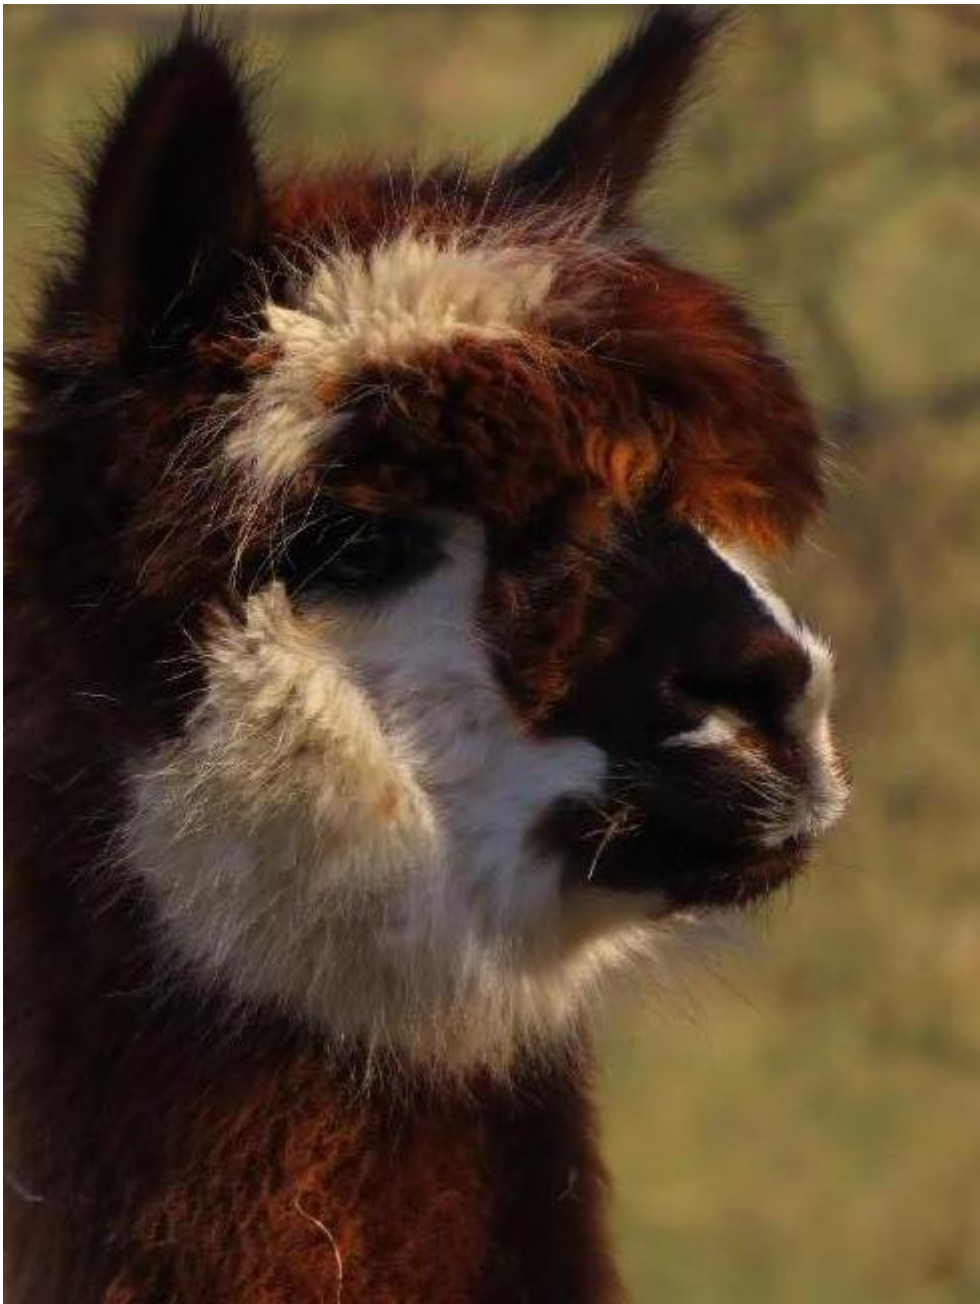

Alpaca Photo 1