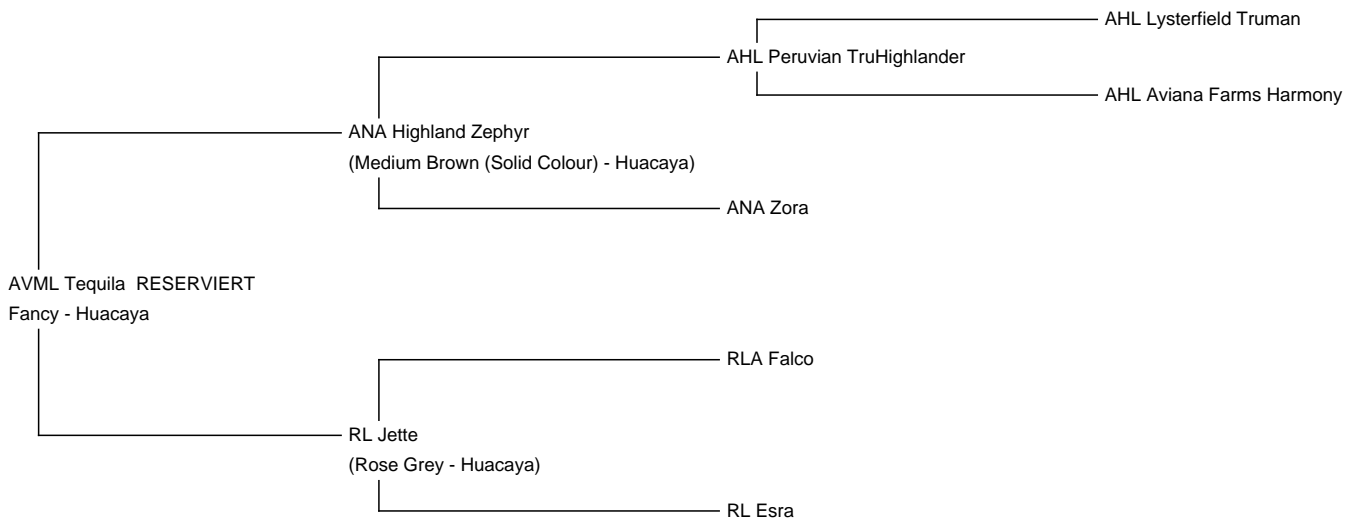

AVML Tequila RESERVIERT

Price: Either

Sire: ANA Highland Zephyr

Dam: RL Jette

Type: Female

Breed Type: Huacaya

Colour: Fancy

Registered With: AAe.V.

Blood Lineage: TruHighlander

Date of Birth: 5th August 2018

Diameter (Micron) of first fleece sample: 18.70µ

Fleece: (6th)

21.30µ SD 4.30µ CV 20.20% % Over 30 Microns(µ) 4.30% SF 20.60µ Curvature 43.50 deg/mm Staple Length 60 mm

(taken on 25th March 2024 at 5 Years and 7 Months of age)

Description:

Tequila ist eine großrahmige Stute mit korrektem Körperbau. Sie hat bei uns bereits 3 Fohlen problemlos bekommen und aufgezogen. Zur Zeit ist sie nicht gedeckt, was aber auf Wunsch hier bei uns mit einem unserer Deckhengste noch erfolgen kann. Sie ist im Herdbuch des AAe.V. eingetragen.