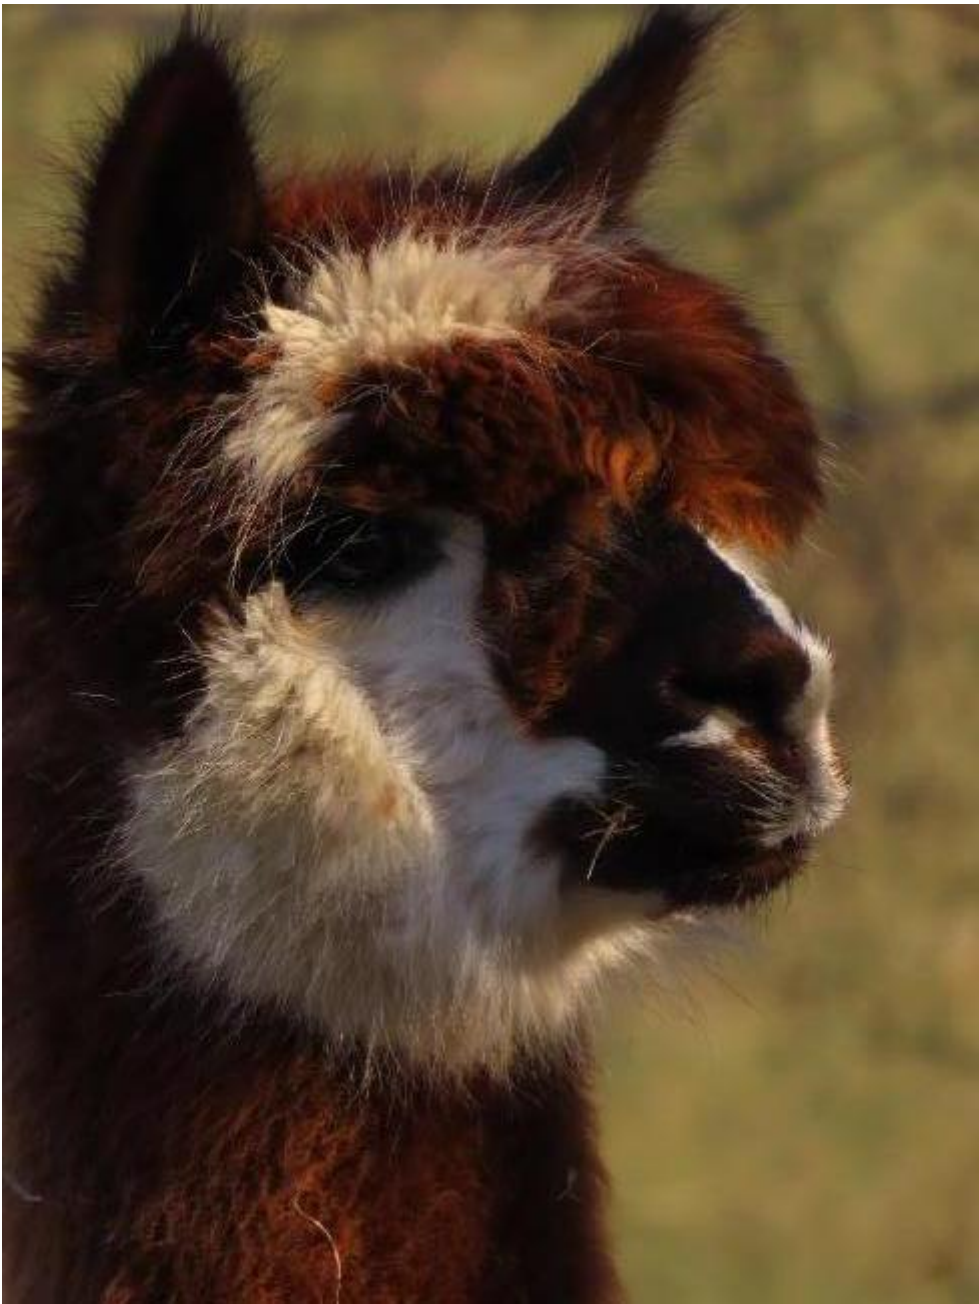

Alpaca Photo 1